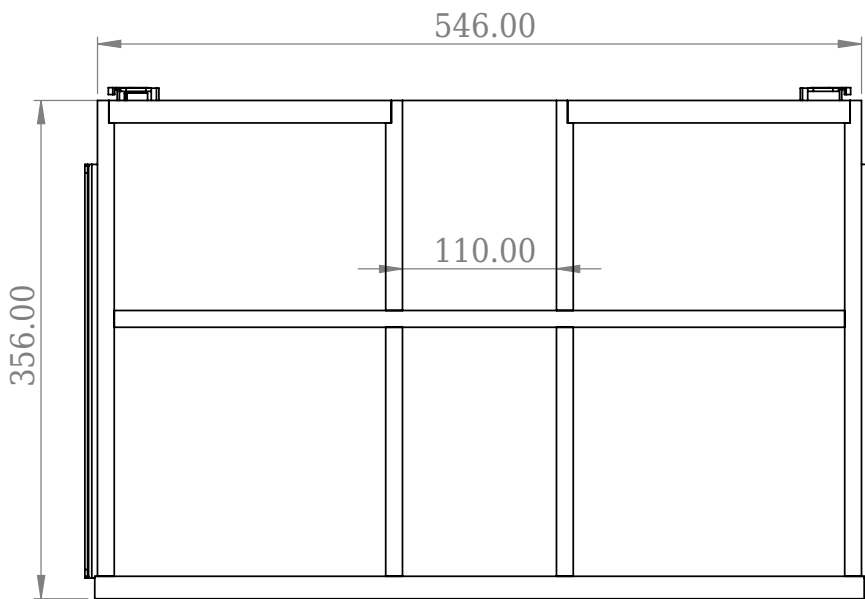

## Bergen 120 inner drawer

SKU: 40040161

**Colour:**

**Size:**

9cm / 54.6cm / 35.6cm

**Weight:**

4.9kg net

**Bergen 120 inner drawer details:**