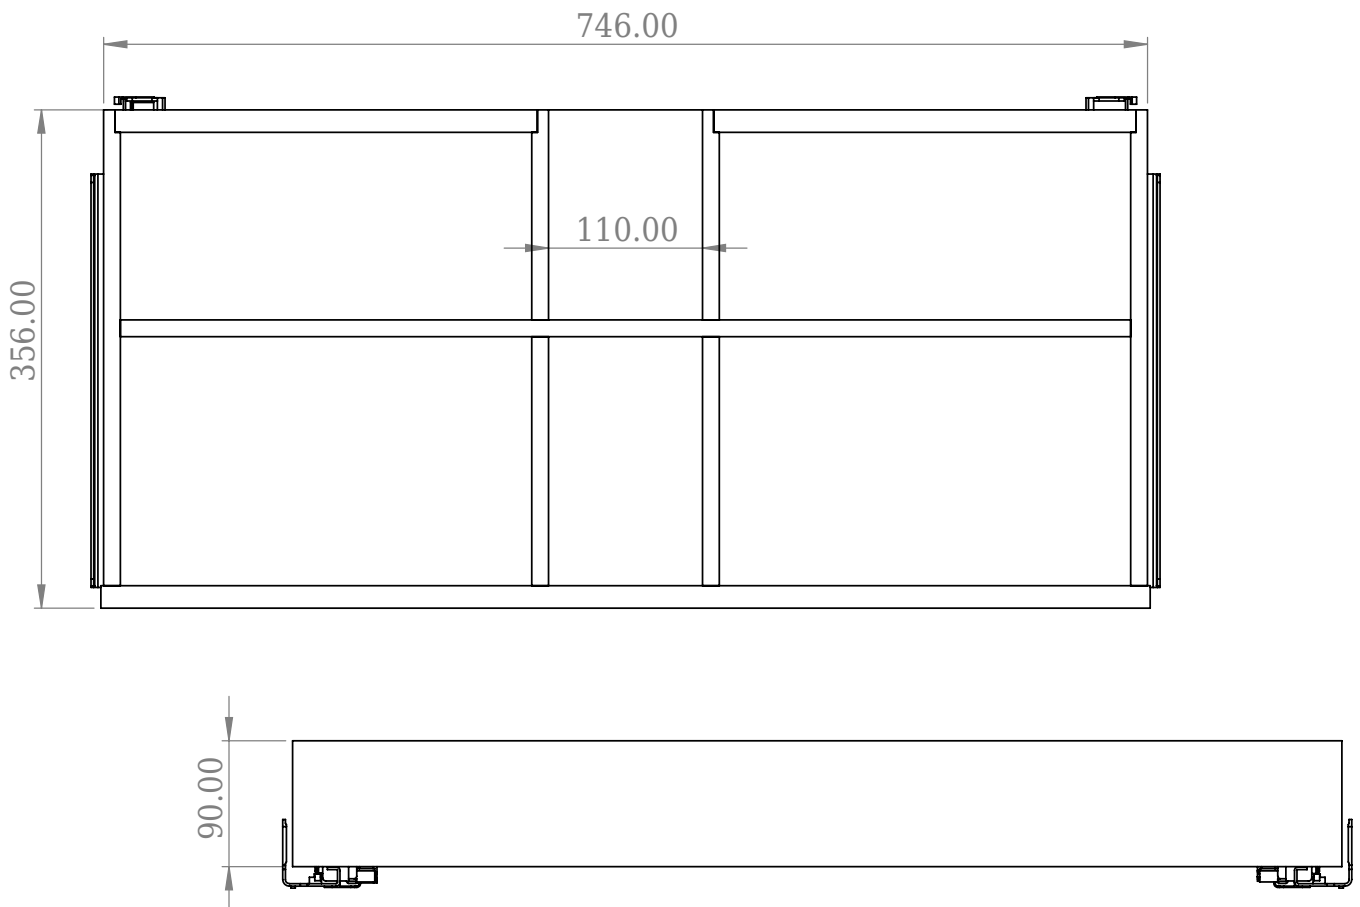

Copenhagen Bath

Bækkeskovvej
DK-2665 Vallensbæk Strand
CVR: DK32648622
Telefon: (+45) 3696 0747
contact@copenhagenbath.com
www.copenhagenbath.com

Bergen 160 inner drawer

SKU: 40040162

Colour:

Size:

9cm / 74.6cm / 35.6cm

Weight:

5.9kg net

Bergen 160 inner drawer details: