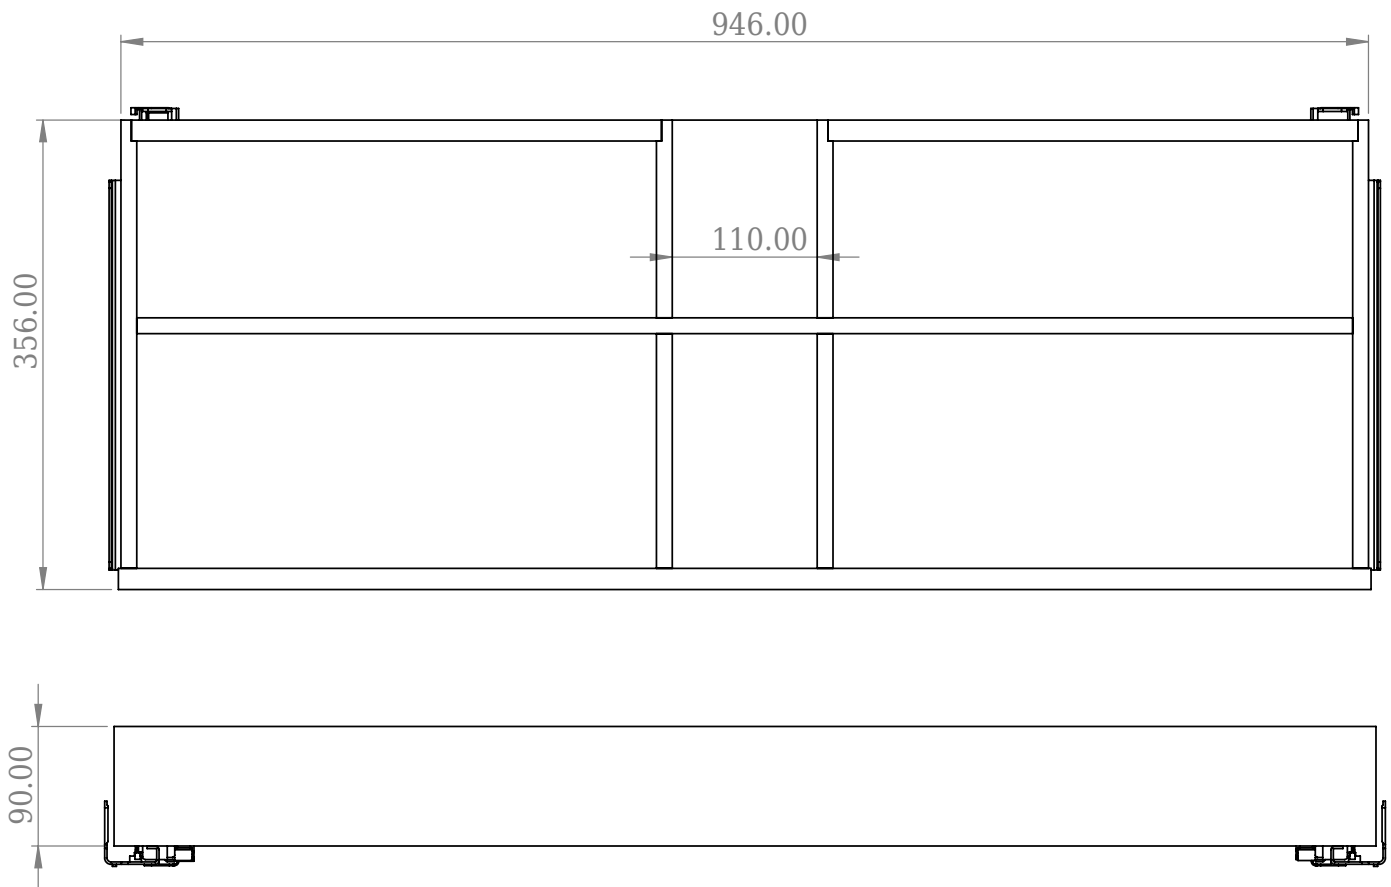

Copenhagen Bath

Bækkeskovvej
DK-2665 Vallensbæk Strand
CVR: DK32648622
Telefon: (+45) 3696 0747
contact@copenhagenbath.com
www.copenhagenbath.com

Bergen 200 inner drawer

SKU: 40040163

Colour:

Size:

9cm / 94cm / 35.6cm

Weight:

6.8kg net

Bergen 200 inner drawer details: