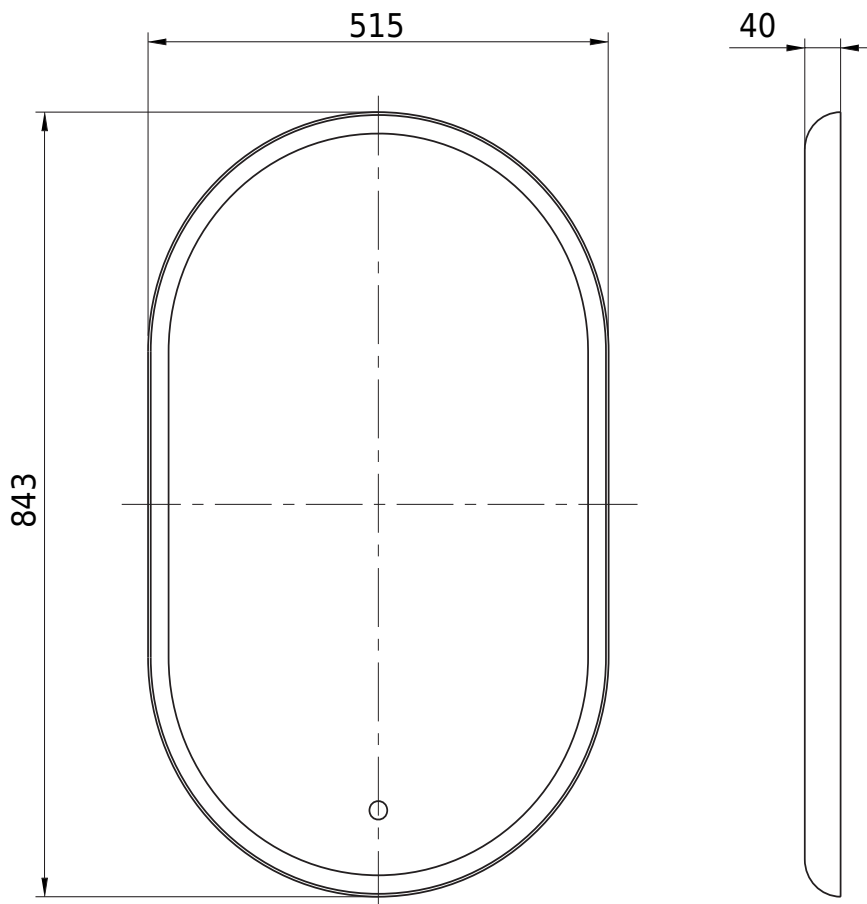

Copenhagen Bath

Bækkeskovvej
DK-2665 Vallensbæk Strand
CVR: DK32648622
Telefon: (+45) 3696 0747
contact@copenhagenbath.com
www.copenhagenbath.com

Samsø oval mirror

SKU: 30020270

Colour:	Matte white/glass
Lumen:	2000
Kelvin:	3000-5000
Size:	84.3cm / 51.5cm / 4cm
Weight:	7kg net

Samsø oval mirror details: