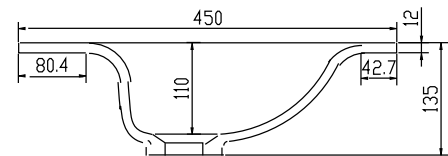

# Klint 120 grey

SKU: 30010301

**Colour:** Grey  
**Size:** 62cm / 120cm / 45cm  
**Weight:** 546kg net

**Klint 120 grey details:**