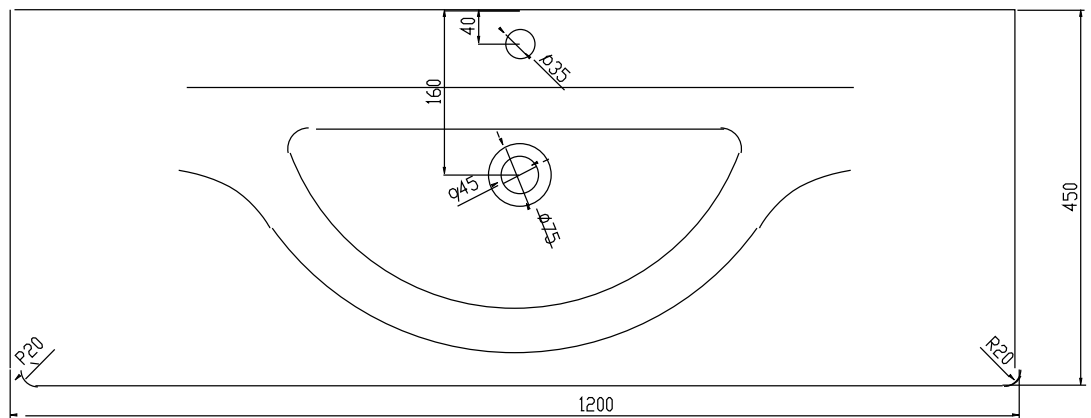

# Klint 120 grey

SKU: 30010301

**Colour:** Grey  
**Size:** 62cm / 120cm / 45cm  
**Weight:** 546kg net

**Klint 120 grey details:**