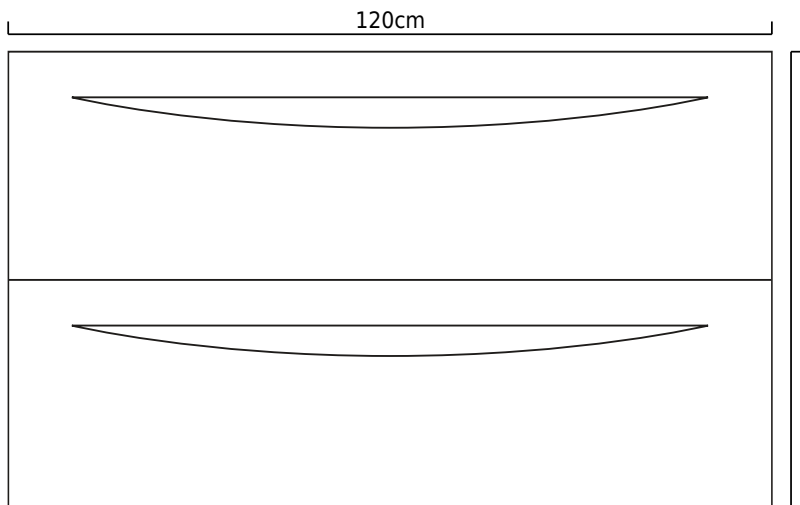

# Klint 120 grey

SKU: 30010301

**Colour:** Grey  
**Size:** 62cm / 120cm / 45cm  
**Weight:** 546kg net

**Klint 120 grey details:**