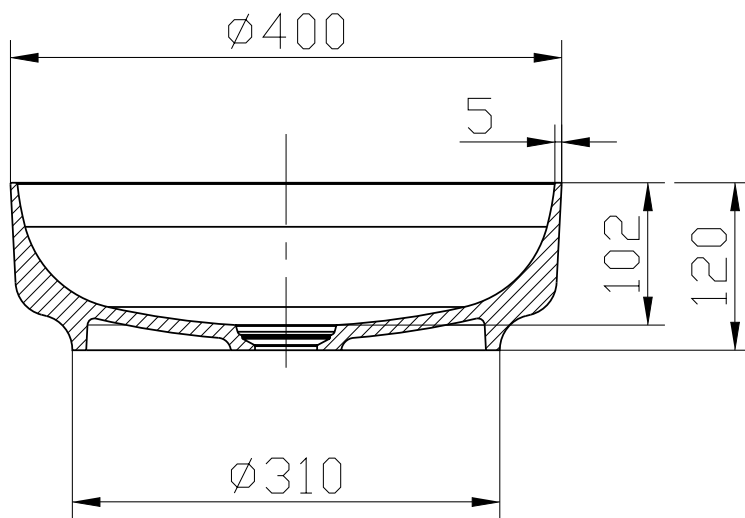

## Helsinki T40 basin

SKU: 40010306

**Colour:** Matte black/ white  
**Size:** 12cm / 40cm / 40cm  
**Weight:** 7kg net

**Helsinki T40 basin details:**