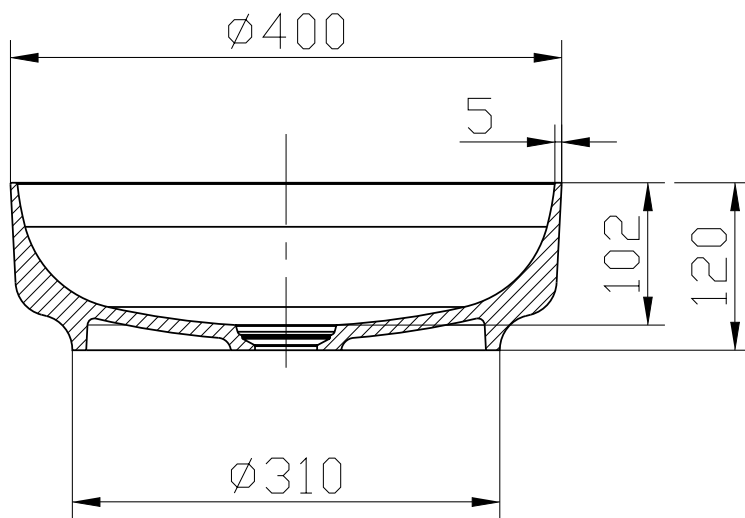

Copenhagen Bath

Bækkeskovvej
DK-2665 Vallensbæk Strand
CVR: DK32648622
Telefon: (+45) 3696 0747
contact@copenhagenbath.com
www.copenhagenbath.com

Helsinki T40 basin

SKU: 40010306

Colour: Matte black/ white
Size: 12cm / 40cm / 40cm
Weight: 7kg net

Helsinki T40 basin details: