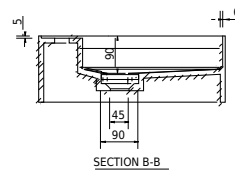

Copenhagen Bath

Bækkeskovvej
DK-2665 Vallensbæk Strand
CVR: DK32648622
Telefon: (+45) 3696 0747
contact@copenhagenbath.com
www.copenhagenbath.com

Oslo 90 left basin

SKU: 40010353

EW

Colour:

Size:

16cm / 90cm / 45cm

Weight:

20.5kg net

Oslo 90 left basin details: