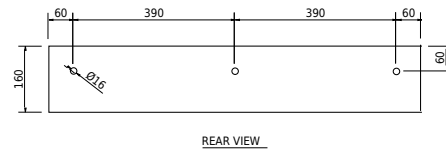

Copenhagen Bath

Bækkeskovvej
DK-2665 Vallensbæk Strand
CVR: DK32648622
Telefon: (+45) 3696 0747
contact@copenhagenbath.com
www.copenhagenbath.com

Oslo 90 left basin

SKU: 40010353

EW

Colour:

Size:

16cm / 90cm / 45cm

Weight:

20.5kg net

Oslo 90 left basin details: