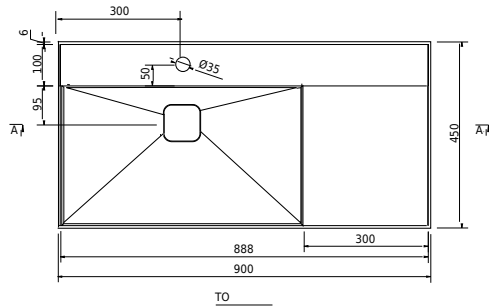

Copenhagen Bath

Bækkeskovvej
DK-2665 Vallensbæk Strand
CVR: DK32648622
Telefon: (+45) 3696 0747
contact@copenhagenbath.com
www.copenhagenbath.com

Oslo 90 left basin

SKU: 40010353

EW

Colour:

Size:

16cm / 90cm / 45cm

Weight:

20.5kg net

Oslo 90 left basin details: