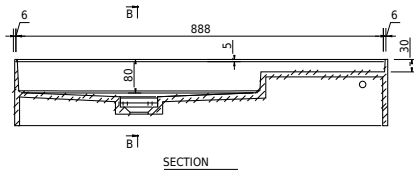

Copenhagen Bath

Bækkeskovvej
DK-2665 Vallensbæk Strand
CVR: DK32648622
Telefon: (+45) 3696 0747
contact@copenhagenbath.com
www.copenhagenbath.com

Oslo 90 left basin

SKU: 40010353

EW

Colour:

Size:

16cm / 90cm / 45cm

Weight:

20.5kg net

Oslo 90 left basin details: