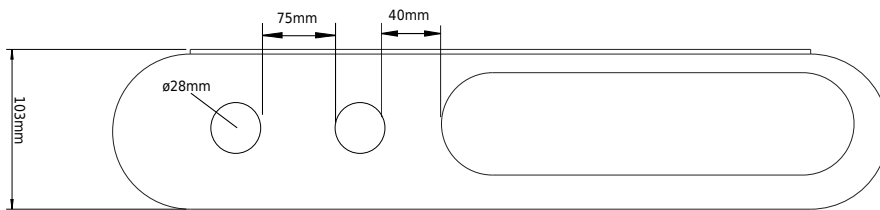

Copenhagen Bath

Bækkeskovvej
DK-2665 Vallensbæk Strand
CVR: DK32648622
Telefon: (+45) 3696 0747
contact@copenhagenbath.com
www.copenhagenbath.com

CB 100 - Soap and towel holder

SKU: 40040187

Colour: Matte black
Size: 2.5cm / 50cm / 10.3cm
Weight: 0.9kg net

CB 100 - Soap and towel holder details: