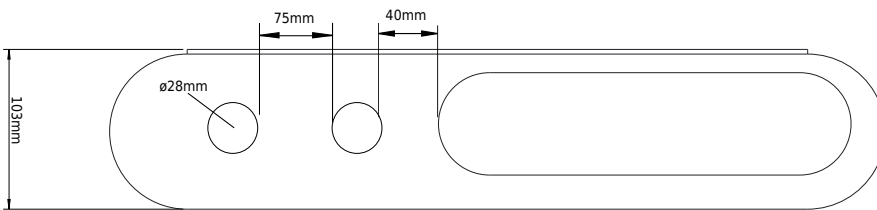

Copenhagen Bath

Bækkeskovvej
DK-2665 Vallensbæk Strand
CVR: DK32648622
Telefon: (+45) 3696 0747
contact@copenhagenbath.com
www.copenhagenbath.com

CB 100 - Soap and towel holder

SKU: 40040189

Colour: Chrome
Size: 2.3cm / 28cm / 10.3cm
Weight: 0.4kg net

CB 100 - Soap and towel holder details: