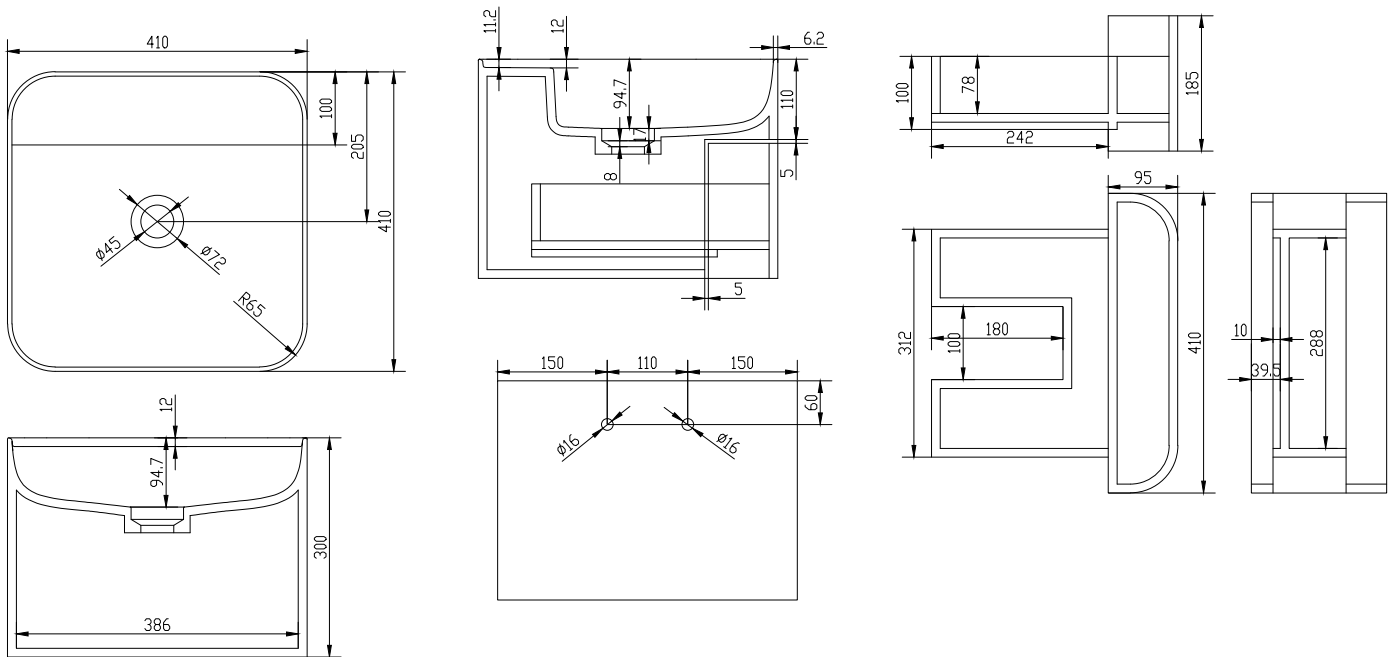

Yuno CA 41 Chroma

SKU: 40010369

Colour:

Size:

30cm / 41cm / 41cm

Weight:

21kg net

Yuno CA 41 Chroma details: