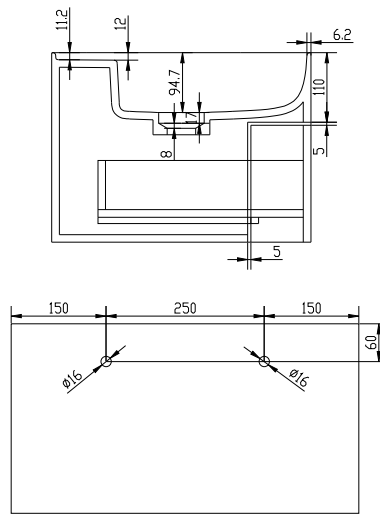

Copenhagen Bath

Bækkeskovvej
DK-2665 Vallensbæk Strand
CVR: DK32648622
Telefon: (+45) 3696 0747
contact@copenhagenbath.com
www.copenhagenbath.com

Yuno CA 55 Chroma

SKU: 40010370

Colour:

Size:

Weight:

30cm / 55cm / 41cm

26kg net

Yuno CA 55 Chroma details: