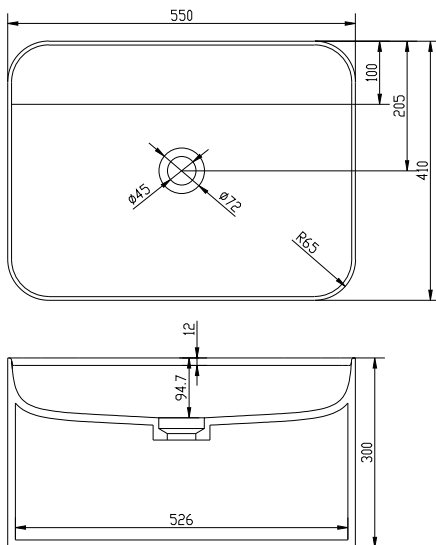

Copenhagen Bath

Bækkeskovvej
DK-2665 Vallensbæk Strand
CVR: DK32648622
Telefon: (+45) 3696 0747
contact@copenhagenbath.com
www.copenhagenbath.com

Yuno CA 55 Chroma

SKU: 40010370

Colour:

Size:

Weight:

30cm / 55cm / 41cm

26kg net

Yuno CA 55 Chroma details: