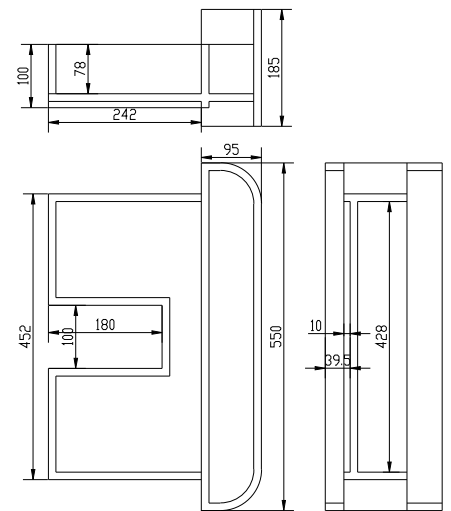

Copenhagen Bath

Bækkeskovvej
DK-2665 Vallensbæk Strand
CVR: DK32648622
Telefon: (+45) 3696 0747
contact@copenhagenbath.com
www.copenhagenbath.com

Yuno CA 55 Chroma

SKU: 40010370

Colour:

Size:

Weight:

30cm / 55cm / 41cm

26kg net

Yuno CA 55 Chroma details: