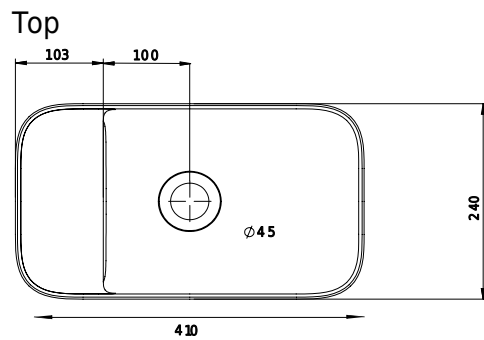

Copenhagen Bath

Bækkeskovvej
DK-2665 Vallensbæk Strand
CVR: DK32648622
Telefon: (+45) 3696 0747
contact@copenhagenbath.com
www.copenhagenbath.com

Yuno LR 41 Chroma

SKU: 40010371

Colour:

Size:

13.5cm / 41cm / 24cm

Weight:

6.5kg net

Yuno LR 41 Chroma details: