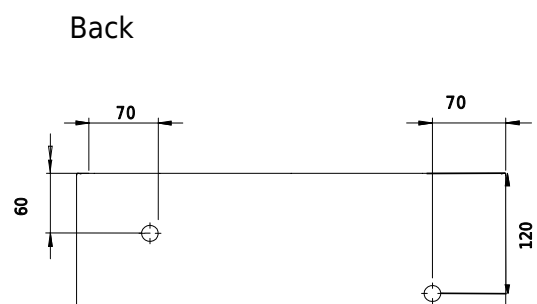

Copenhagen Bath

Bækkeskovvej
DK-2665 Vallensbæk Strand
CVR: DK32648622
Telefon: (+45) 3696 0747
contact@copenhagenbath.com
www.copenhagenbath.com

Yuno LR 41 Chroma

SKU: 40010371

Colour:

Size:

13.5cm / 41cm / 24cm

Weight:

6.5kg net

Yuno LR 41 Chroma details: