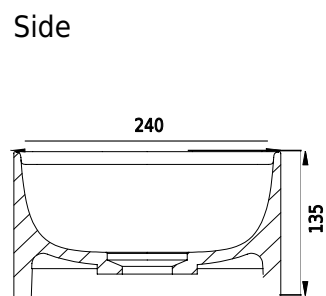

Copenhagen Bath

Bækkeskovvej
DK-2665 Vallensbæk Strand
CVR: DK32648622
Telefon: (+45) 3696 0747
contact@copenhagenbath.com
www.copenhagenbath.com

Yuno LR 41 Chroma

SKU: 40010371

Colour:

Size:

13.5cm / 41cm / 24cm

Weight:

6.5kg net

Yuno LR 41 Chroma details: