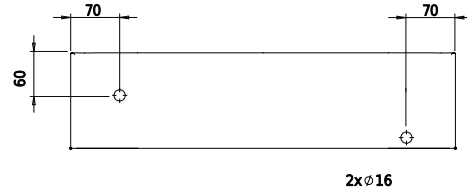

Copenhagen Bath

Bækkeskovvej
DK-2665 Vallensbæk Strand
CVR: DK32648622
Telefon: (+45) 3696 0747
contact@copenhagenbath.com
www.copenhagenbath.com

Yuno LR 55 Chroma

SKU: 40010372

T

Side

Front

Back

Colour:

Size:

13.5cm / 55cm / 31cm

Weight:

9.5kg net

Yuno LR 55 Chroma details: