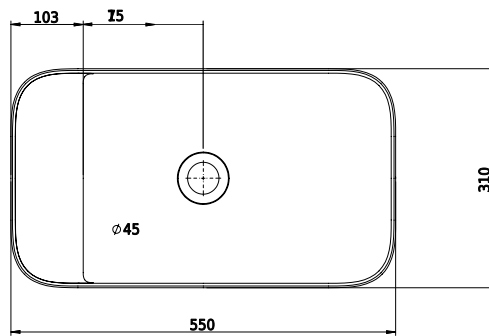

# Yuno LR 55 Chroma

SKU: 40010372

T

Side

Front

Back

**Colour:**

**Size:**

13.5cm / 55cm / 31cm

**Weight:**

9.5kg net

**Yuno LR 55 Chroma details:**