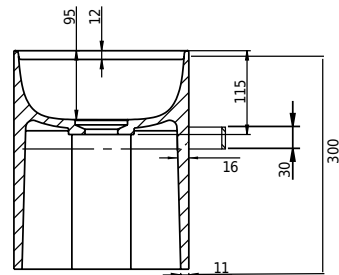

# Yuno Rail 41 Chroma

SKU: 40010373

**Colour:**

**Size:**

30cm / 41cm / 24cm

**Weight:**

10kg net

**Yuno Rail 41 Chroma details:**