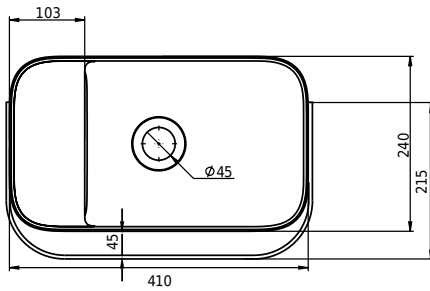

# Yuno Rail 41 Chroma

SKU: 40010373

**Colour:**

**Size:**

30cm / 41cm / 24cm

**Weight:**

10kg net

**Yuno Rail 41 Chroma details:**