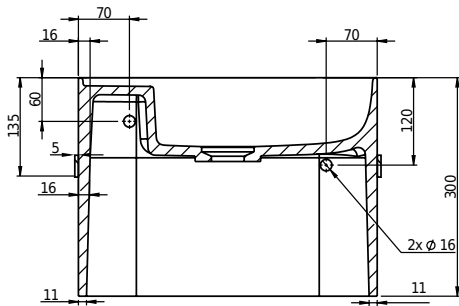

# Yuno Rail 41 Chroma

SKU: 40010373

**Colour:**

**Size:**

30cm / 41cm / 24cm

**Weight:**

10kg net

**Yuno Rail 41 Chroma details:**