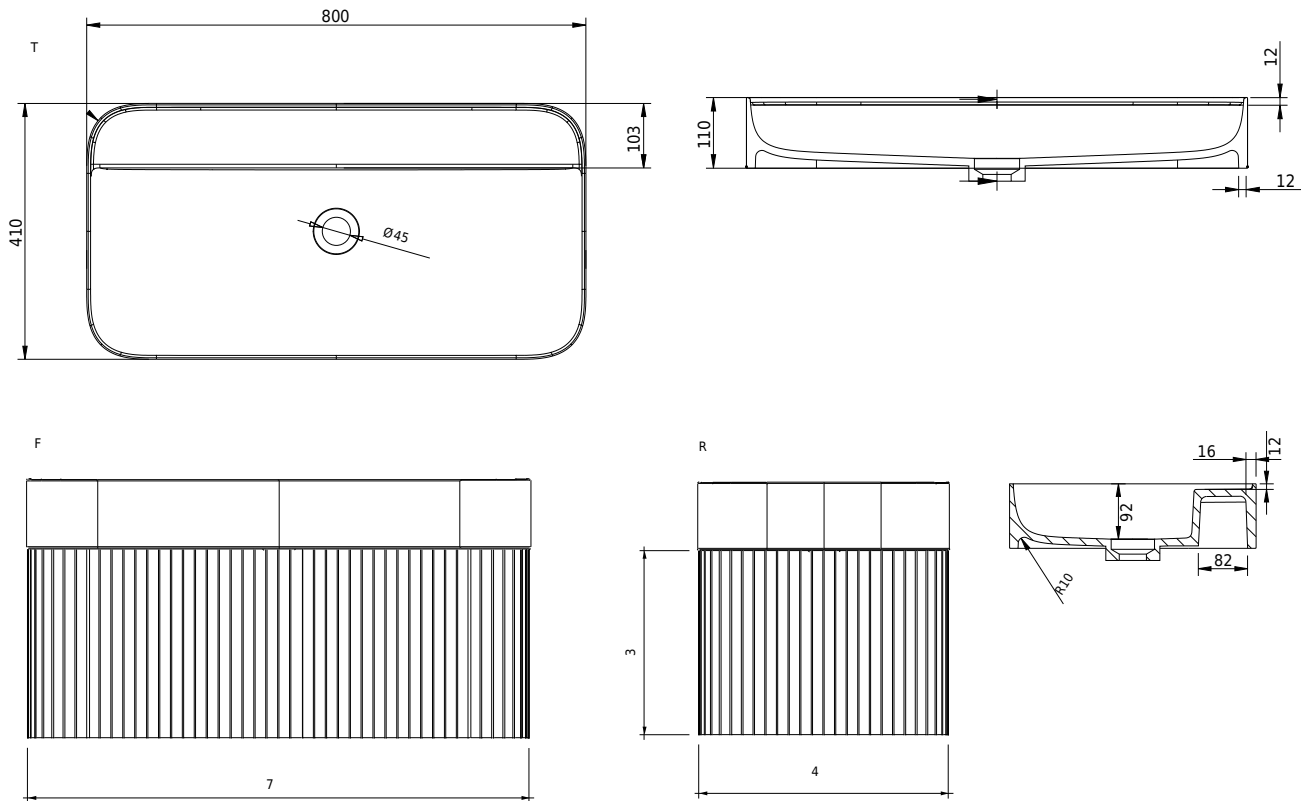

Copenhagen Bath

Bækkeskovvej
DK-2665 Vallensbæk Strand
CVR: DK32648622
Telefon: (+45) 3696 0747
contact@copenhagenbath.com
www.copenhagenbath.com

Yuno EG 80

SKU: 30010364

Colour:

Size:

41cm / 79.7cm / 40.7cm

Weight:

35kg net

Yuno EG 80 details: