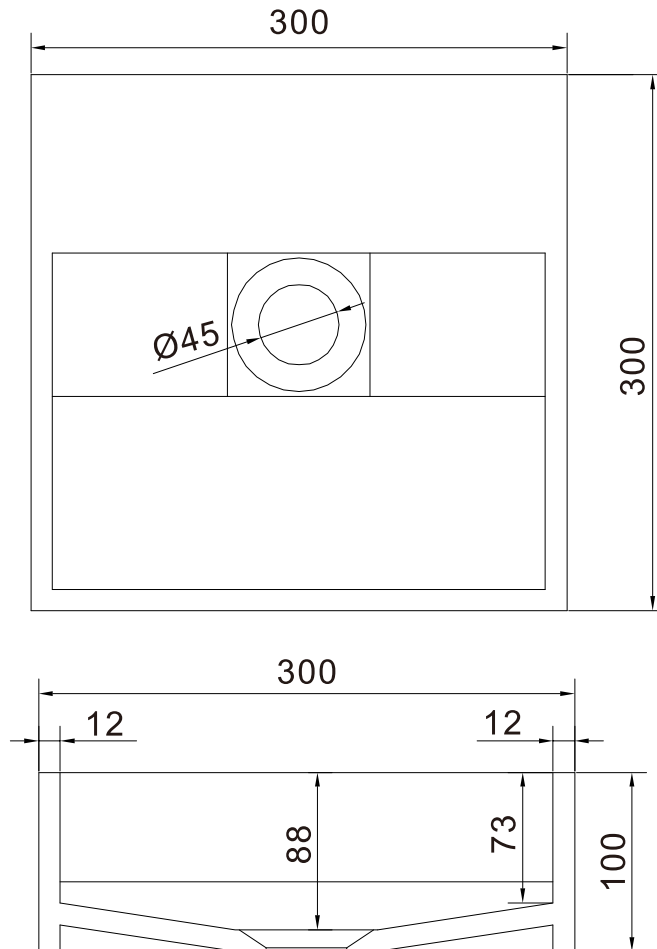

## Christiansfeld 30 basin

SKU: 40010052

**Colour:** Matte white  
**Size:** 10cm / 30cm / 30cm  
**Weight:** 5.5kg net

**Christiansfeld 30 basin details:**