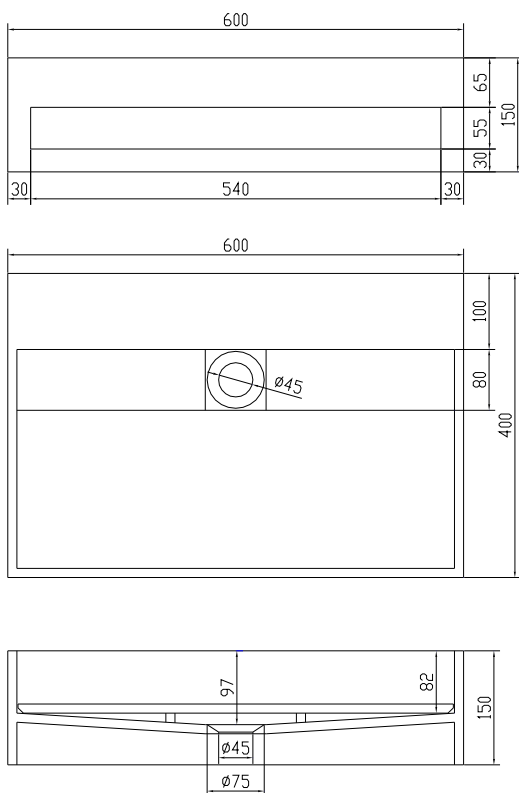

## Sandfjord 60 basin

SKU: 40010059

**Colour:** Matte white  
**Size:** 15cm / 60cm / 40cm  
**Weight:** 13.3kg net

**Sandfjord 60 basin details:**