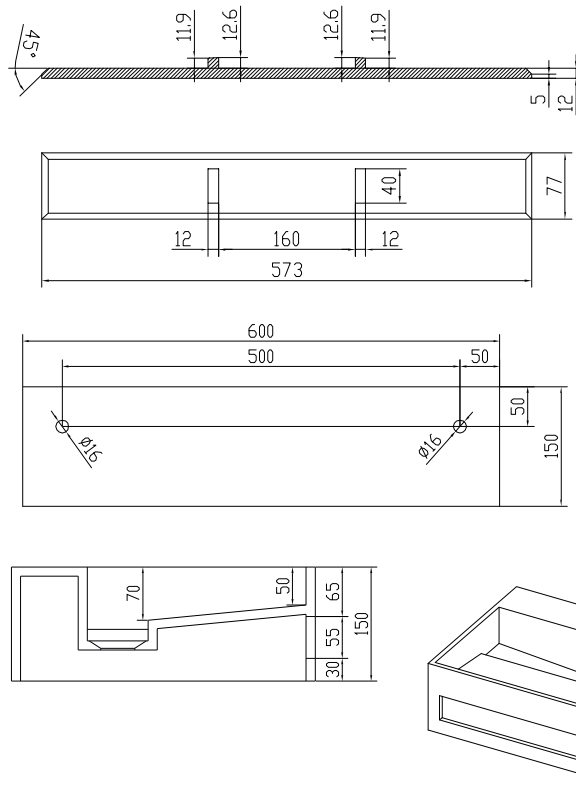

## Sandfjord 60 basin

SKU: 40010059

**Colour:** Matte white  
**Size:** 15cm / 60cm / 40cm  
**Weight:** 13.3kg net

**Sandfjord 60 basin details:**