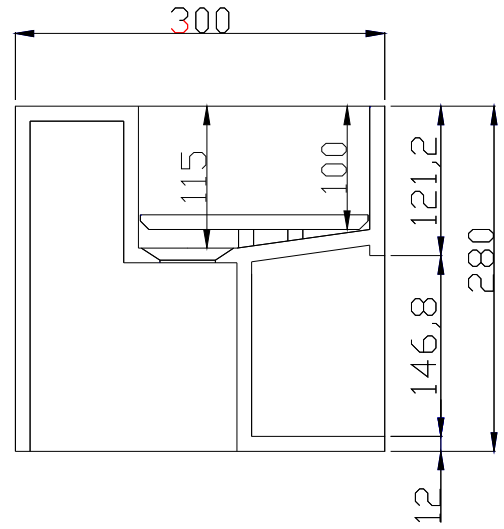

Søndersø 30 basin

SKU: 40010025

Colour: Matte white
Size: 28cm / 30cm / 30cm
Weight: 10.4kg net

Søndersø 30 basin details: