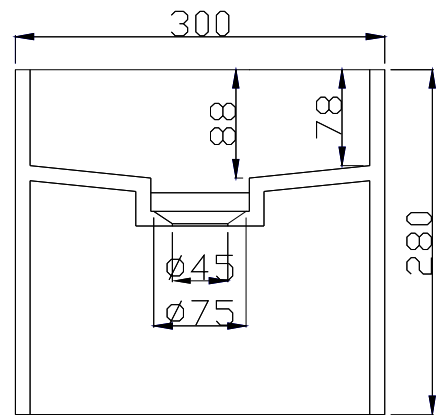

Søndersø 30 basin

SKU: 40010025

Colour: Matte white
Size: 28cm / 30cm / 30cm
Weight: 10.4kg net

Søndersø 30 basin details: