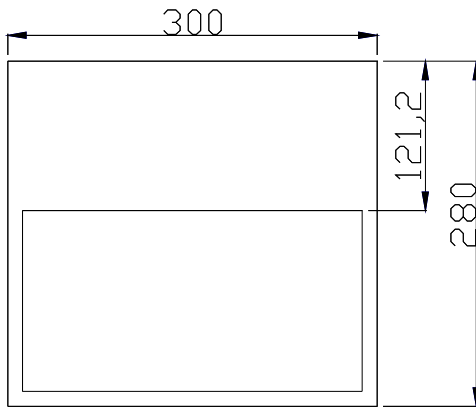

Søndersø 30 basin

SKU: 40010025

Colour: Matte white
Size: 28cm / 30cm / 30cm
Weight: 10.4kg net

Søndersø 30 basin details: