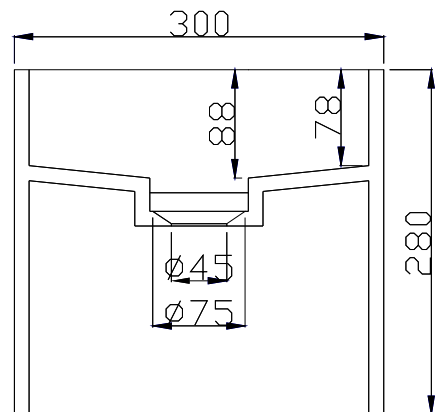

Søndersø 30 basin

SKU: 40010025

Colour: Matte white
Size: 28cm / 30cm / 30cm
Weight: 10.4kg net

Søndersø 30 basin details: