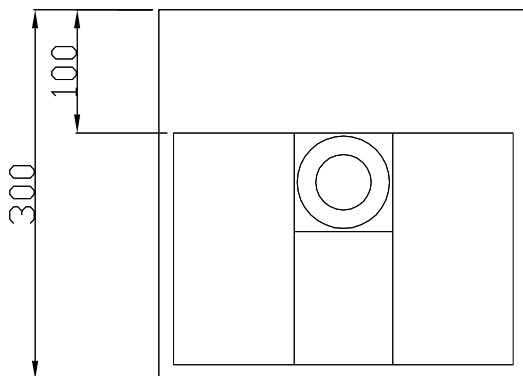

Søndersø 30 basin

SKU: 40010025

Colour: Matte white
Size: 28cm / 30cm / 30cm
Weight: 10.4kg net

Søndersø 30 basin details: