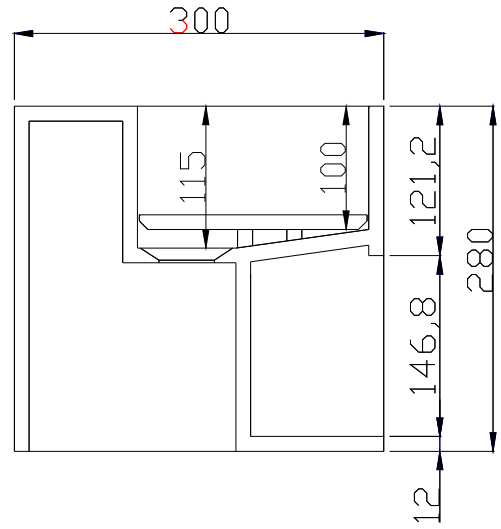

Søndersø 30 basin

SKU: 40010025

Colour: Matte white
Size: 28cm / 30cm / 30cm
Weight: 10.4kg net

Søndersø 30 basin details: