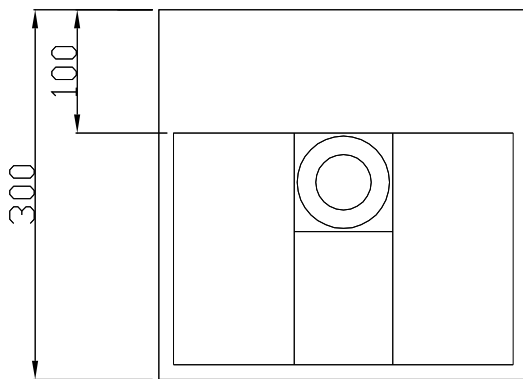

Søndersø 30 basin

SKU: 40010025

Colour: Matte white
Size: 28cm / 30cm / 30cm
Weight: 10.4kg net

Søndersø 30 basin details: