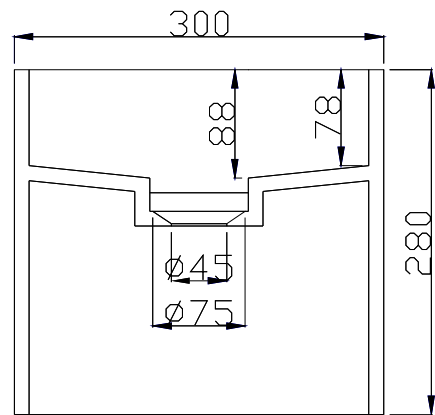

Søndersø 30 basin

SKU: 40010025

Colour: Matte white
Size: 28cm / 30cm / 30cm
Weight: 10.4kg net

Søndersø 30 basin details: