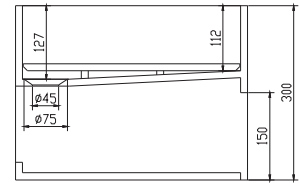

Christianssand basin

SKU: 40010112

Colour: Matte white
Size: 30cm / 80cm / 40cm
Weight: 32kg net

Christianssand basin details: