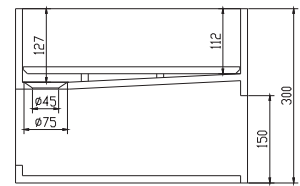

Christianssand basin

SKU: 40010112

Colour: Matte white
Size: 30cm / 80cm / 40cm
Weight: 32kg net

Christianssand basin details: