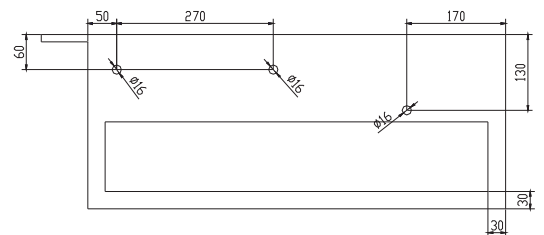

Christianssand basin

SKU: 40010112

Colour: Matte white
Size: 30cm / 80cm / 40cm
Weight: 32kg net

Christianssand basin details: