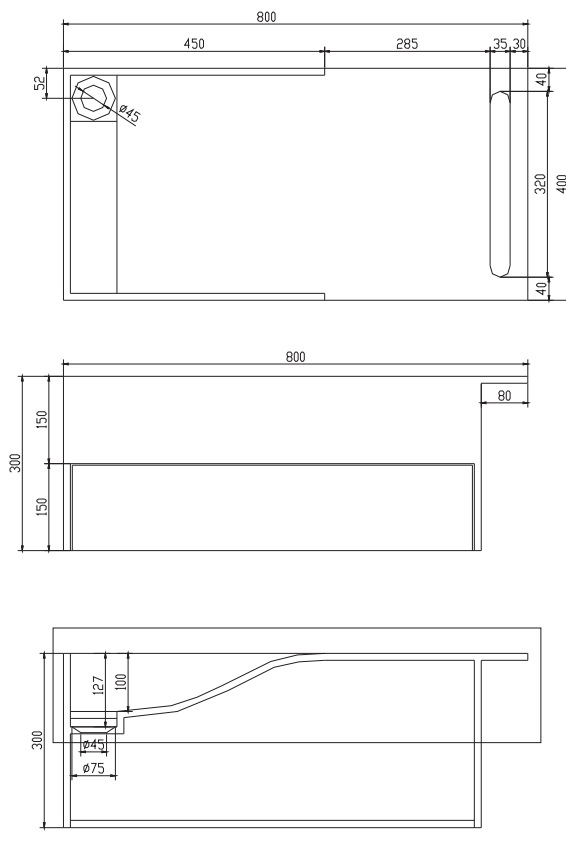

Christianssand basin

SKU: 40010112

Colour: Matte white
Size: 30cm / 80cm / 40cm
Weight: 32kg net

Christianssand basin details: