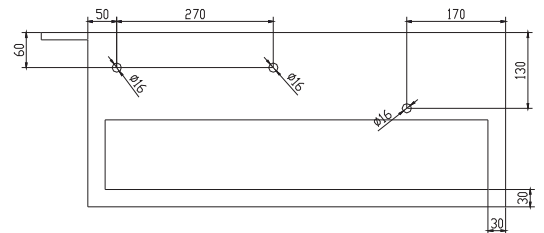

Christianssand basin

SKU: 40010112

Colour: Matte white
Size: 30cm / 80cm / 40cm
Weight: 32kg net

Christianssand basin details: