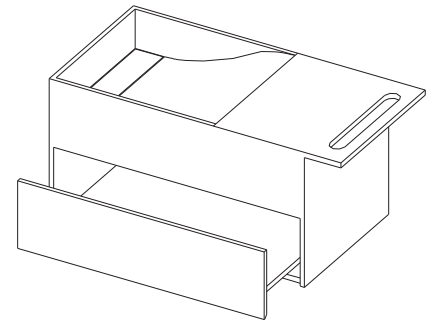

Christianssand basin

SKU: 40010112

Colour: Matte white
Size: 30cm / 80cm / 40cm
Weight: 32kg net

Christianssand basin details: