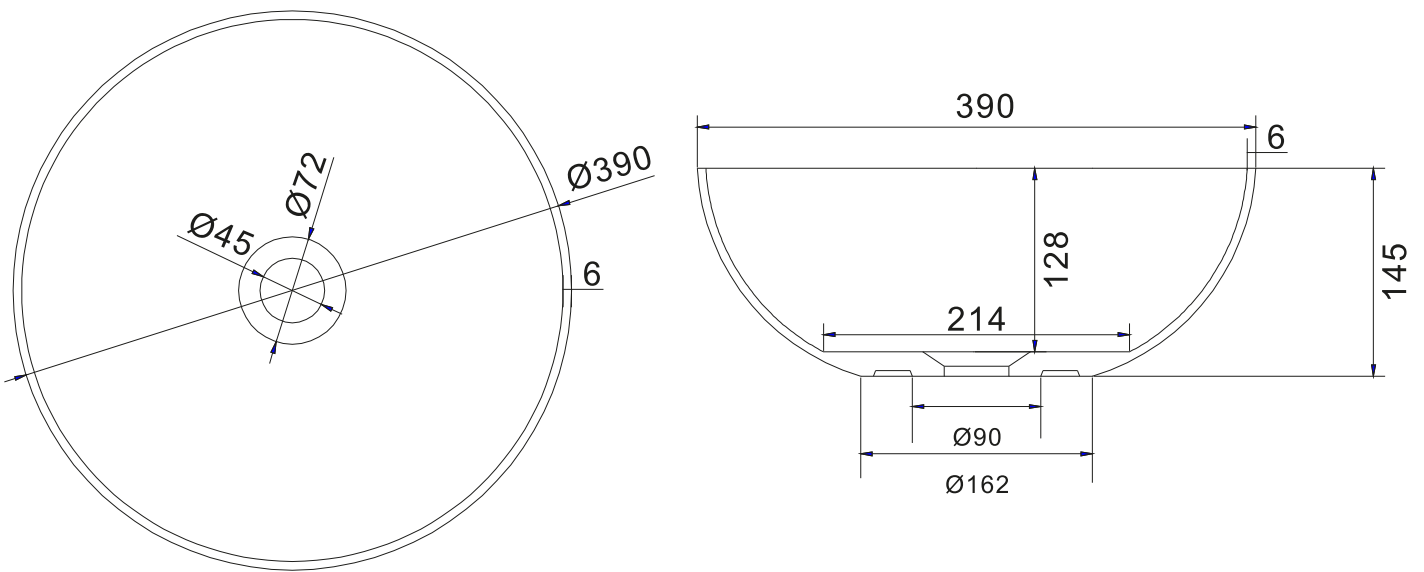

# Norsjö round basin

SKU: 40010098

**Colour:** Matte white  
**Size:** 14.5cm / 39cm / 39cm  
**Weight:** 3.6kg net

**Norsjö round basin details:**