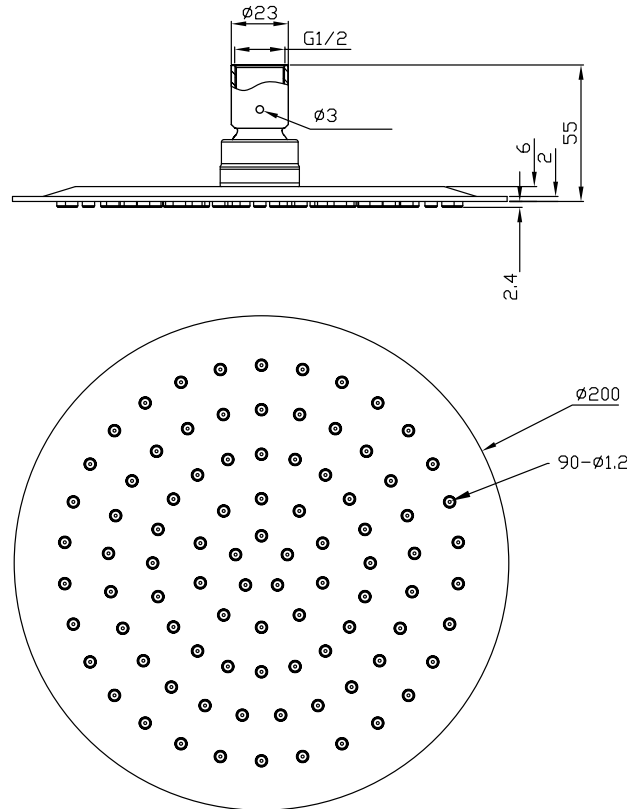

Copenhagen Bath

Bækkeskovvej
DK-2665 Vallensbæk Strand
CVR: DK32648622
Telefon: (+45) 3696 0747
contact@copenhagenbath.com
www.copenhagenbath.com

Shower head round 20

SKU: 60060000

Colour: Polished steel
Size: 5cm / 20cm / 20cm
Weight: 0.7kg net

Shower head round 20 details: