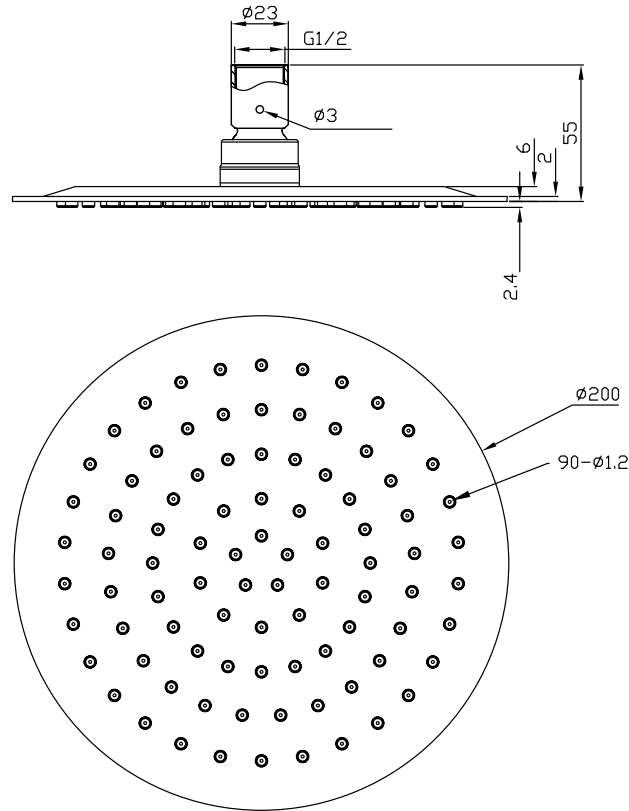

Copenhagen Bath
Bækkeskovvej
DK-2665 Vallensbæk Strand
CVR: DK32648622
Telefon: (+45) 3696 0747
contact@copenhagenbath.com
www.copenhagenbath.com

Shower head round 20

SKU: 60060000

Colour: Polished steel
Size: 5cm / 20cm / 20cm
Weight: 0.7kg net

Shower head round 20 details: