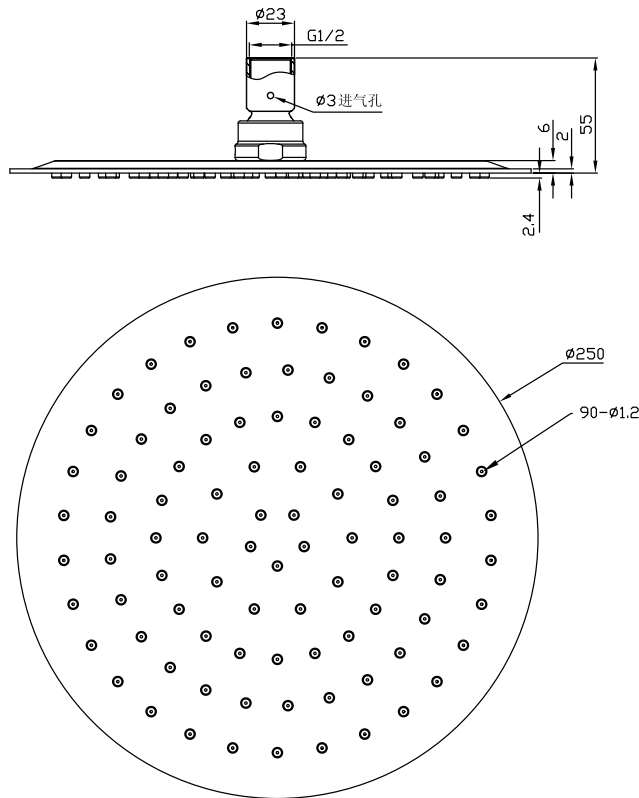

Copenhagen Bath
Bækkeskovvej
DK-2665 Vallensbæk Strand
CVR: DK32648622
Telefon: (+45) 3696 0747
contact@copenhagenbath.com
www.copenhagenbath.com

Shower head round 25

SKU: 60060001

Colour: Polished steel
Size: 5cm / 25cm / 25cm
Weight: 1kg net

Shower head round 25 details: