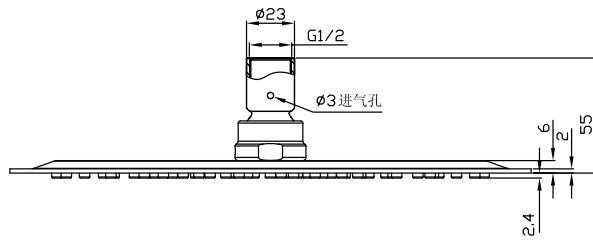

Copenhagen Bath
Bækkeskovvej
DK-2665 Vallensbæk Strand
CVR: DK32648622
Telefon: (+45) 3696 0747
contact@copenhagenbath.com
www.copenhagenbath.com

Shower head round 25

SKU: 60060001

Colour: Polished steel
Size: 5cm / 25cm / 25cm
Weight: 1kg net

Shower head round 25 details: