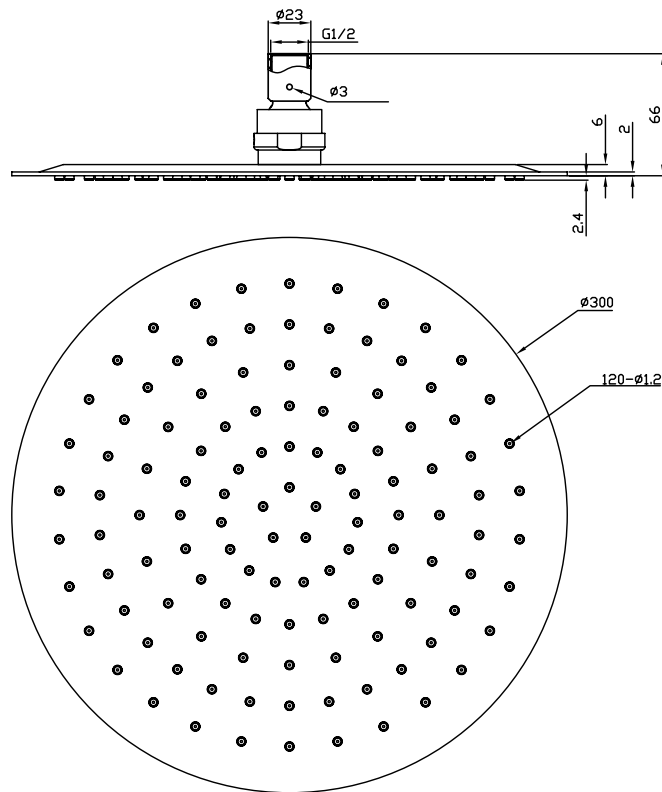

Copenhagen Bath

Bækkeskovvej
DK-2665 Vallensbæk Strand
CVR: DK32648622
Telefon: (+45) 3696 0747
contact@copenhagenbath.com
www.copenhagenbath.com

Shower head round 30

SKU: 60060002

Colour: Polished steel
Size: 5cm / 30cm / 30cm
Weight: 1.3kg net

Shower head round 30 details: