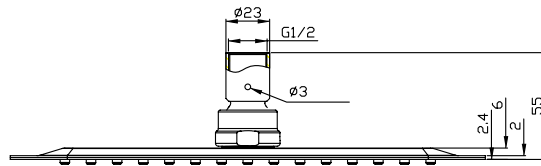

Copenhagen Bath

Bækkeskovvej

DK-2665 Vallensbæk Strand

CVR: DK32648622

Telefon: (+45) 3696 0747

contact@copenhagenbath.com

www.copenhagenbath.com

Shower head rectangular 25

SKU: 60060005

Colour:

Polished steel

Size:

6cm / 25cm / 25cm

Weight:

1.2kg net

Shower head rectangular 25 details: