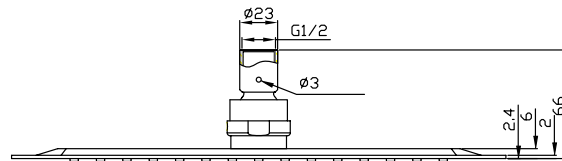

Copenhagen Bath

Bækkeskovvej

DK-2665 Vallensbæk Strand

CVR: DK32648622

Telefon: (+45) 3696 0747

contact@copenhagenbath.com

www.copenhagenbath.com

Shower head rectangular 30

SKU: 60060006

Colour:

Polished steel

Size:

6cm / 30cm / 30cm

Weight:

1.3kg net

Shower head rectangular 30 details: