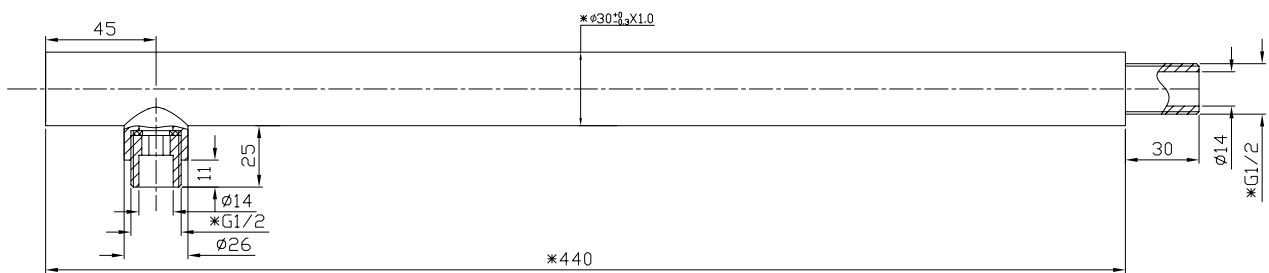

Copenhagen Bath
Bækkeskovvej
DK-2665 Vallensbæk Strand
CVR: DK32648622
Telefon: (+45) 3696 0747
contact@copenhagenbath.com
www.copenhagenbath.com

Shower arm round

SKU: 60060018

Colour: Polished steel
Size: 3cm / 40cm / 4cm
Weight: 0.5kg net

Shower arm round details: