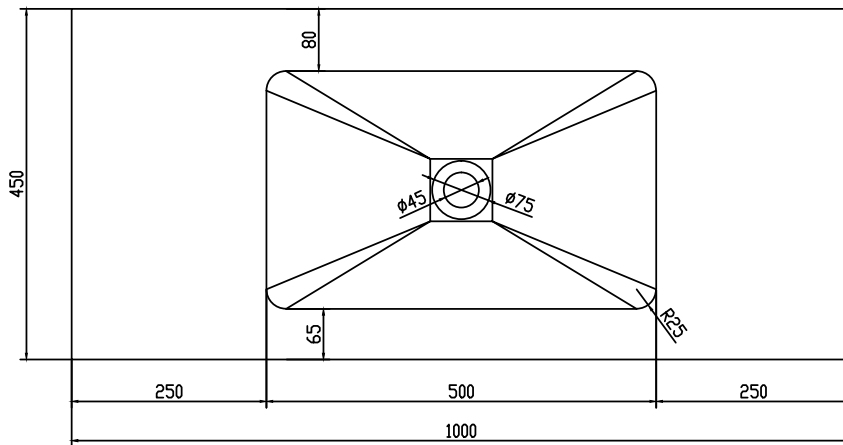

Copenhagen Bath

Bækkeskovvej
DK-2665 Vallensbæk Strand
CVR: DK32648622
Telefon: (+45) 3696 0747
contact@copenhagenbath.com
www.copenhagenbath.com

Romsø 100 centred wash basin

SKU: 30040041

Colour:	Matte white
Size:	10.5cm / 100cm / 45cm
Weight:	13.5kg net

Romsø 100 centred wash basin details: