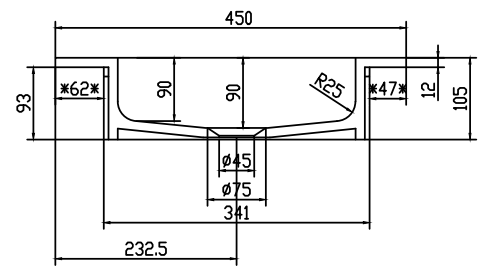

Copenhagen Bath

Bækkeskovvej
DK-2665 Vallensbæk Strand
CVR: DK32648622
Telefon: (+45) 3696 0747
contact@copenhagenbath.com
www.copenhagenbath.com

Romsø 100 centred wash basin

SKU: 30040041

Colour:	Matte white
Size:	10.5cm / 100cm / 45cm
Weight:	13.5kg net

Romsø 100 centred wash basin details: