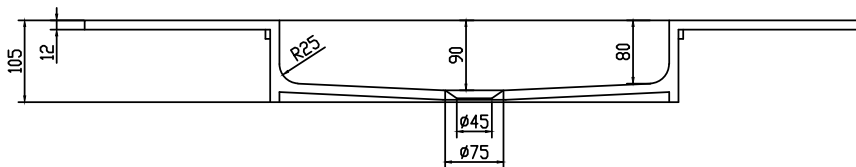

Copenhagen Bath

Bækkeskovvej
DK-2665 Vallensbæk Strand
CVR: DK32648622
Telefon: (+45) 3696 0747
contact@copenhagenbath.com
www.copenhagenbath.com

Romsø 100 centred wash basin

SKU: 30040041

Colour:	Matte white
Size:	10.5cm / 100cm / 45cm
Weight:	13.5kg net

Romsø 100 centred wash basin details: