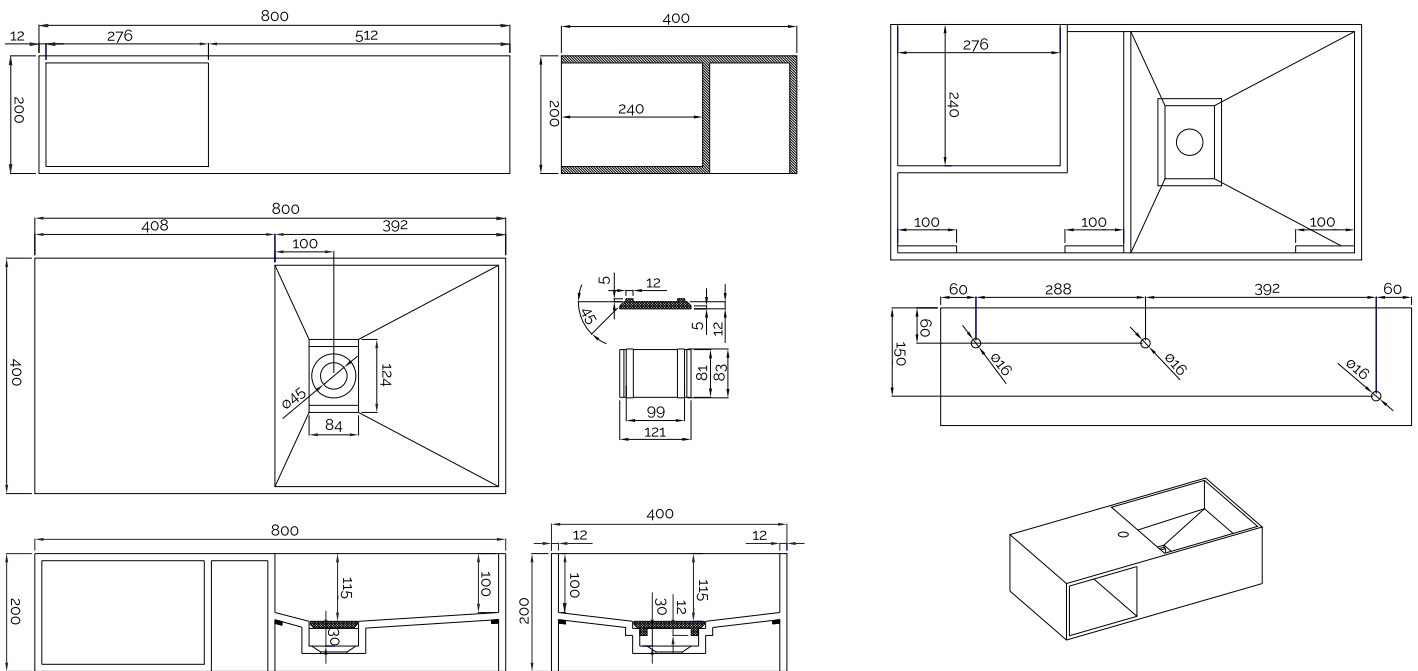

Søndersø 80 right basin

SKU: 40010149

Colour:

Matte white

Size:

20cm / 80cm / 40cm

Weight:

22kg net

Søndersø 80 right basin details: