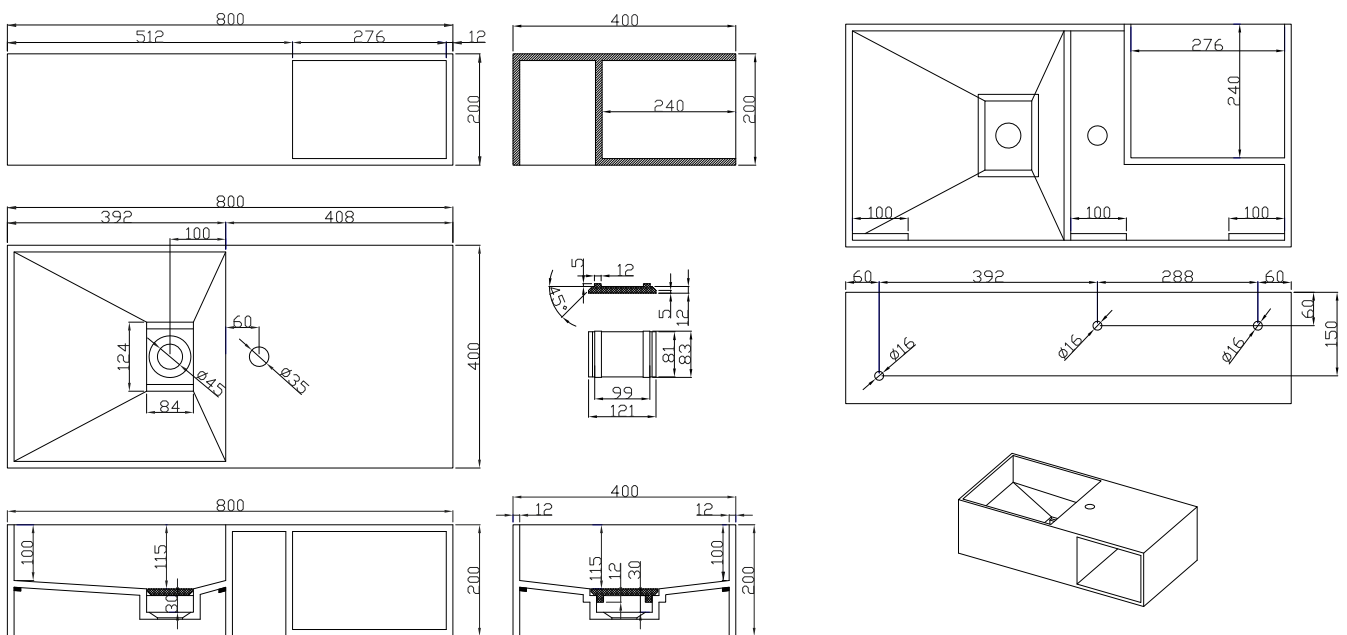

Søndersø 80 left basin

SKU: 40010026

Colour: Matte white
Size: 20cm / 80cm / 40cm
Weight: 21.54kg net

Søndersø 80 left basin details: