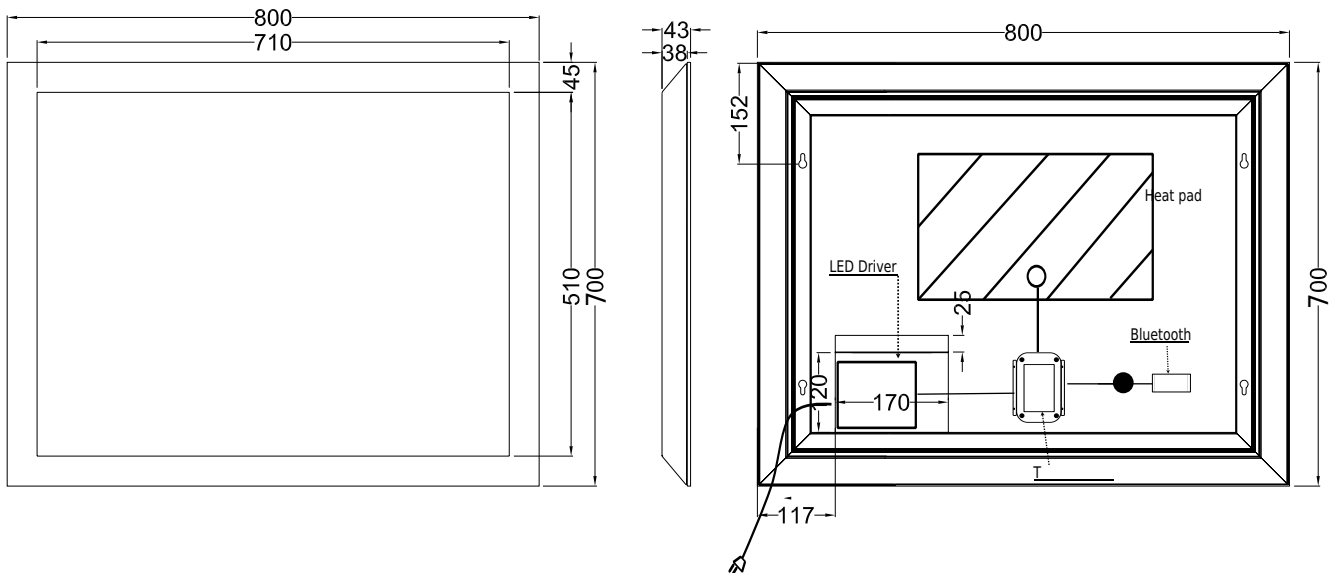

Copenhagen Bath

Bækkeskovvej
DK-2665 Vallensbæk Strand
CVR: DK32648622
Telefon: (+45) 3696 0747
contact@copenhagenbath.com
www.copenhagenbath.com

Larvik 80 Sound mirror

SKU: 30020215

Colour: Aluminium/glass
Size: 70cm / 80cm / 4.3cm
Weight: 9.2kg net

Larvik 80 Sound mirror details: