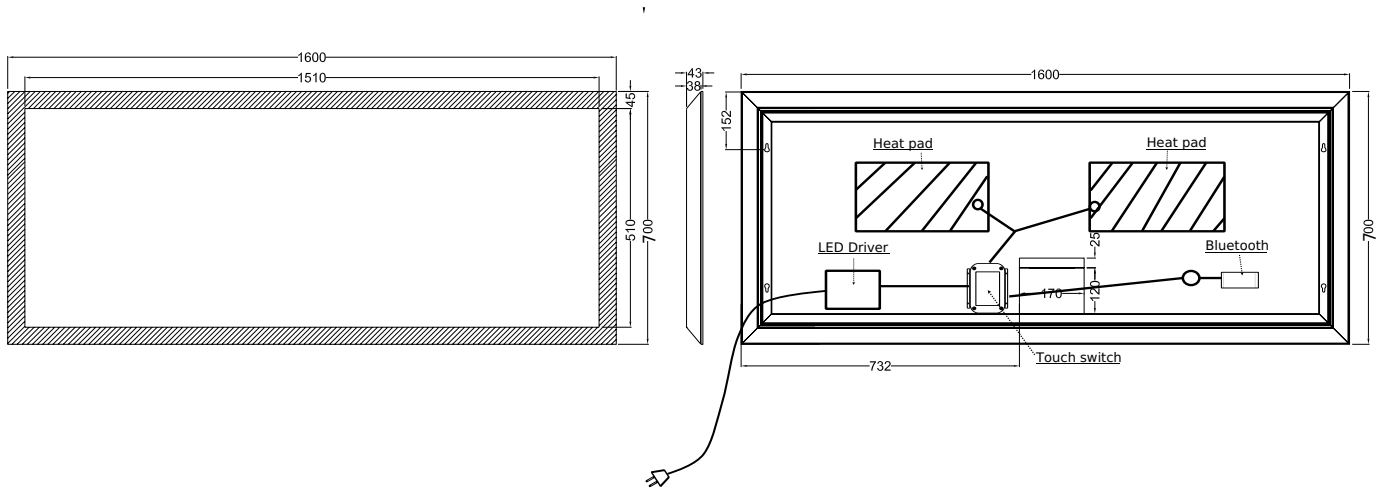

# Larvik 160 Sound mirror

SKU: 30020217

**Colour:** Aluminium/glass  
**Size:** 70cm / 160cm / 4.3cm  
**Weight:** 17.3kg net

**Larvik 160 Sound mirror details:**