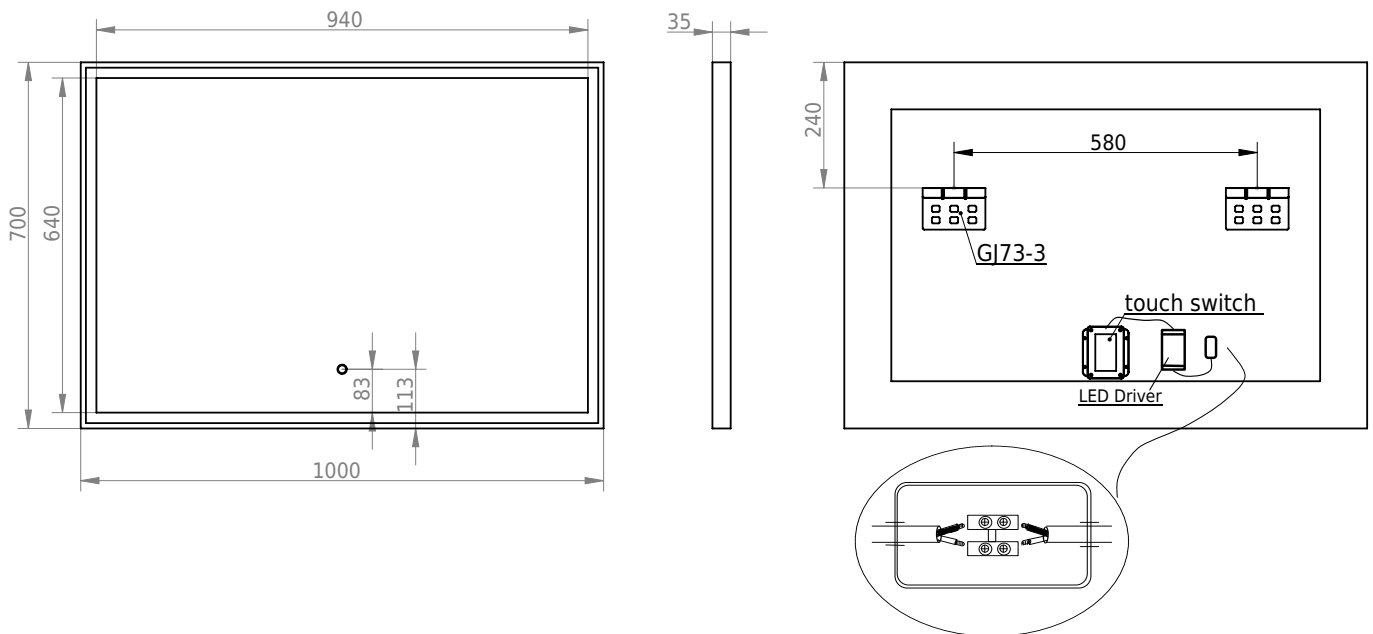

Copenhagen Bath

Bækkeskovvej
DK-2665 Vallensbæk Strand
CVR: DK32648622
Telefon: (+45) 3696 0747
contact@copenhagenbath.com
www.copenhagenbath.com

Fanø 100 mirror

SKU: 30020218

Colour: Matte white/glass
Size: 70cm / 100cm / 3.4cm
Weight: 12.2kg net

Fanø 100 mirror details: