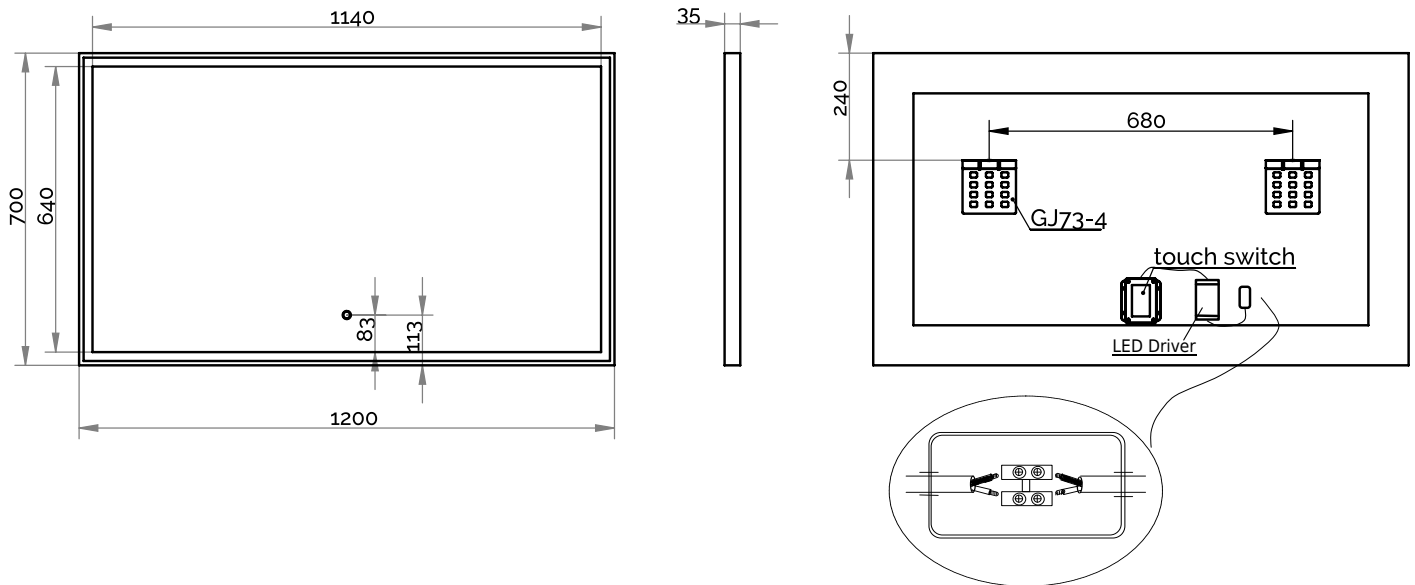

## Fanø 120 mirror

SKU: 30020219

**Colour:** Matte white/glass  
**Size:** 70cm / 120cm / 3.4cm  
**Weight:** 14.5kg net

**Fanø 120 mirror details:**