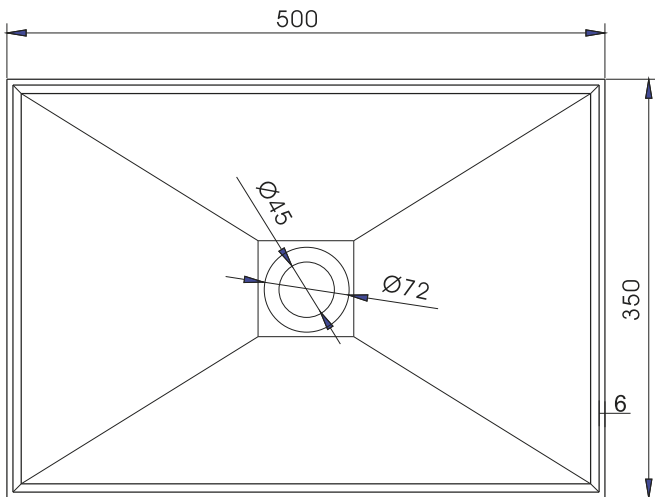

Copenhagen Bath
Bækkeskovvej
DK-2665 Vallensbæk Strand
CVR: DK32648622
Telefon: (+45) 3696 0747
contact@copenhagenbath.com
www.copenhagenbath.com

Stockholm rectangular basin

SKU: 40010169

Ø65mm hole for countertop

Colour: Matte white
Size: 11cm / 50cm / 35cm
Weight: 6.9kg net

Stockholm rectangular basin details: