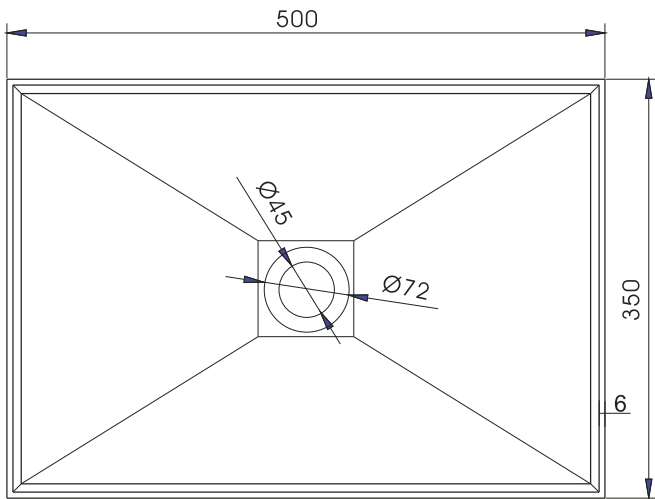

Copenhagen Bath

Bækkeskovvej
DK-2665 Vallensbæk Strand
CVR: DK32648622
Telefon: (+45) 3696 0747
contact@copenhagenbath.com
www.copenhagenbath.com

Stockholm rectangular basin

SKU: 40010169

Ø65mm hole for countertop

Colour: Matte white
Size: 11cm / 50cm / 35cm
Weight: 6.9kg net

Stockholm rectangular basin details: