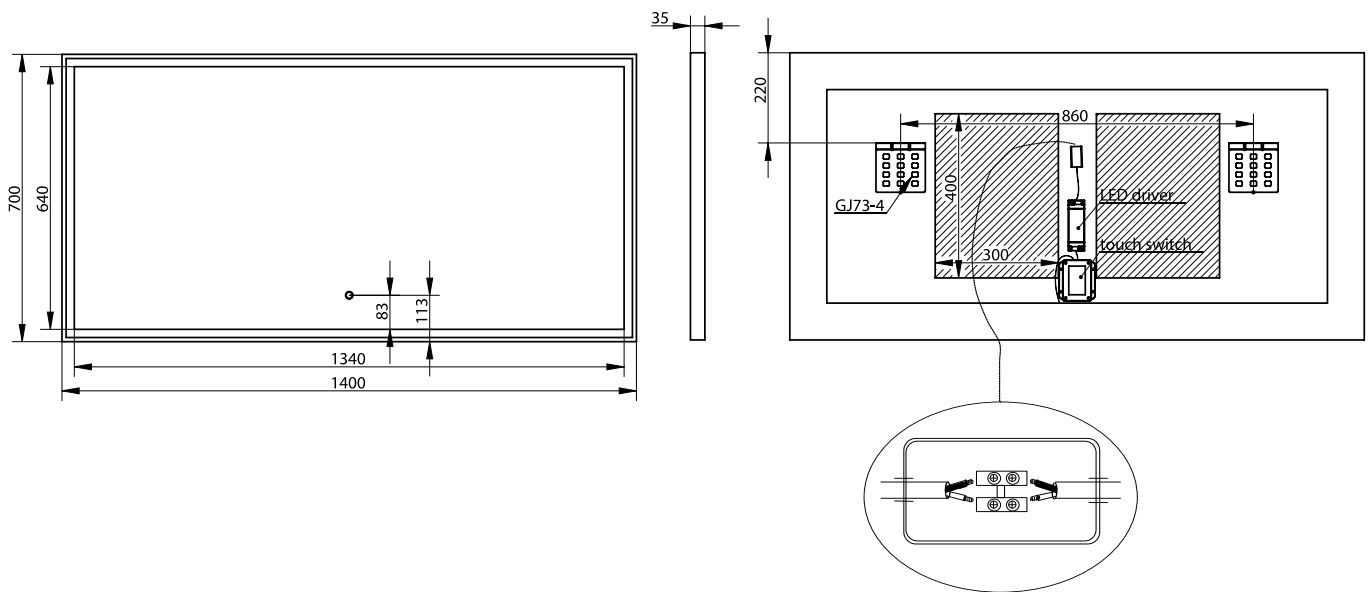

Fanø 140 mirror

SKU: 30020221

Colour: Matte white/glass
Size: 70cm / 140cm / 3.4cm
Weight: 17kg net

Fanø 140 mirror details: