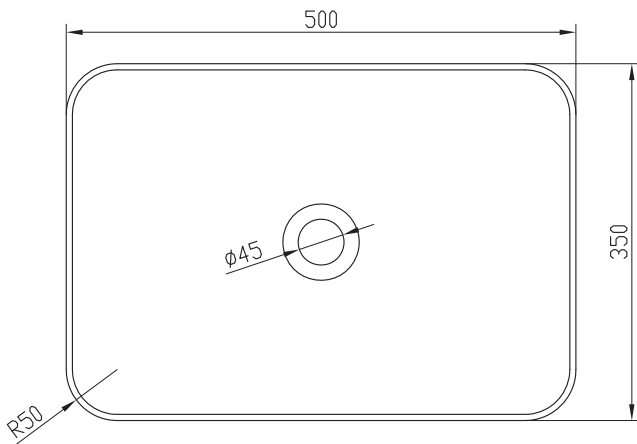

## Stockholm rectangular R50 basin

SKU: 40010170

<b>Colour:</b>	Matte white
<b>Size:</b>	12.5cm / 50cm / 35cm
<b>Weight:</b>	7.6kg net

**Stockholm rectangular R50 basin details:**