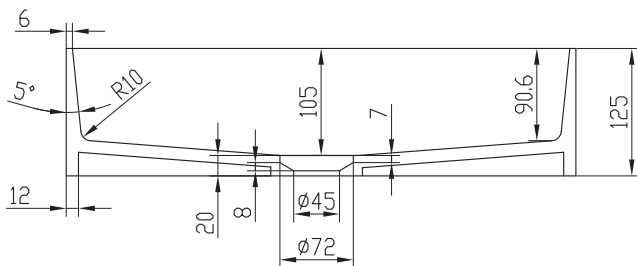

## Stockholm rectangular R50 basin

SKU: 40010170

<b>Colour:</b>	Matte white
<b>Size:</b>	12.5cm / 50cm / 35cm
<b>Weight:</b>	7.6kg net

**Stockholm rectangular R50 basin details:**