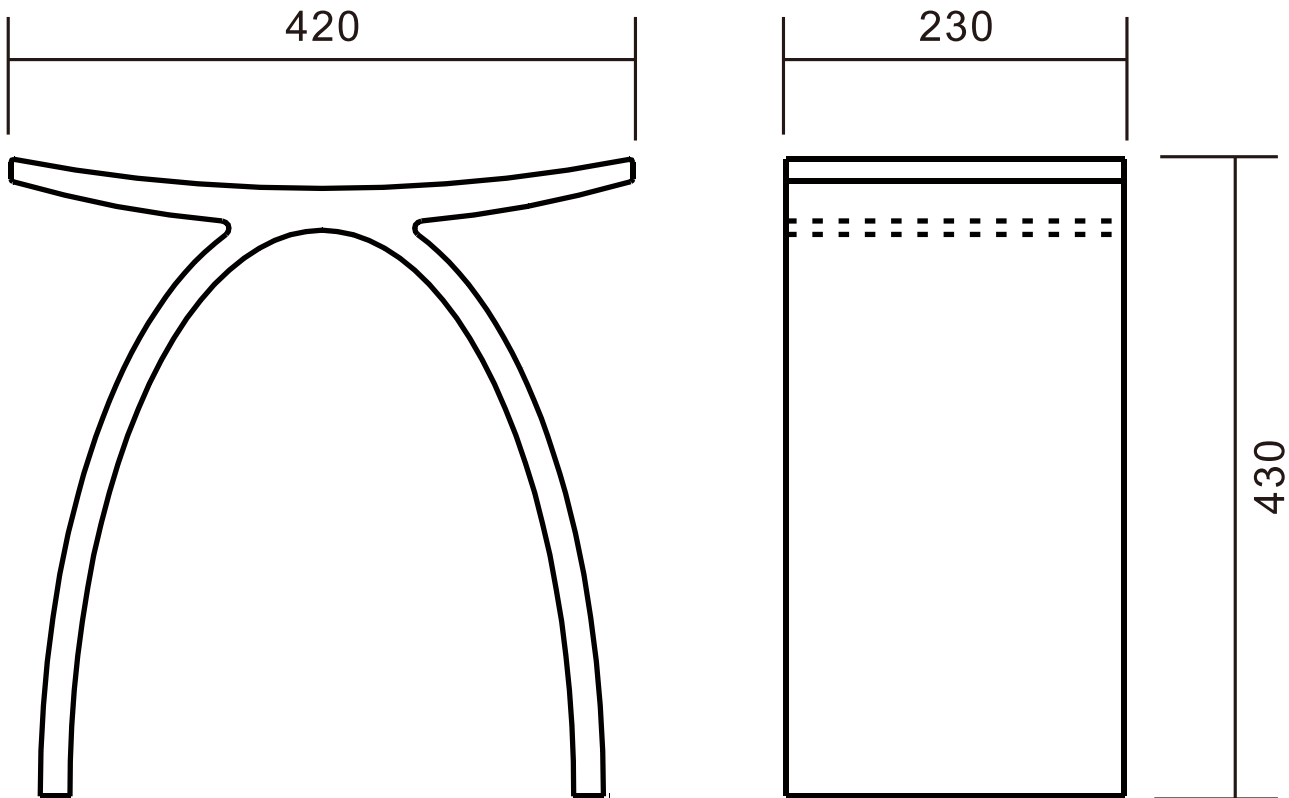

# Bergsjö jakkara

SKU: 40040004

**Väri:** Mattavalkoinen Acovi®  
**Koko K/P/S:** 43cm / 42cm / 23cm  
**Weight:** 13kg netto

**Bergsjö jakkara tiedot:**