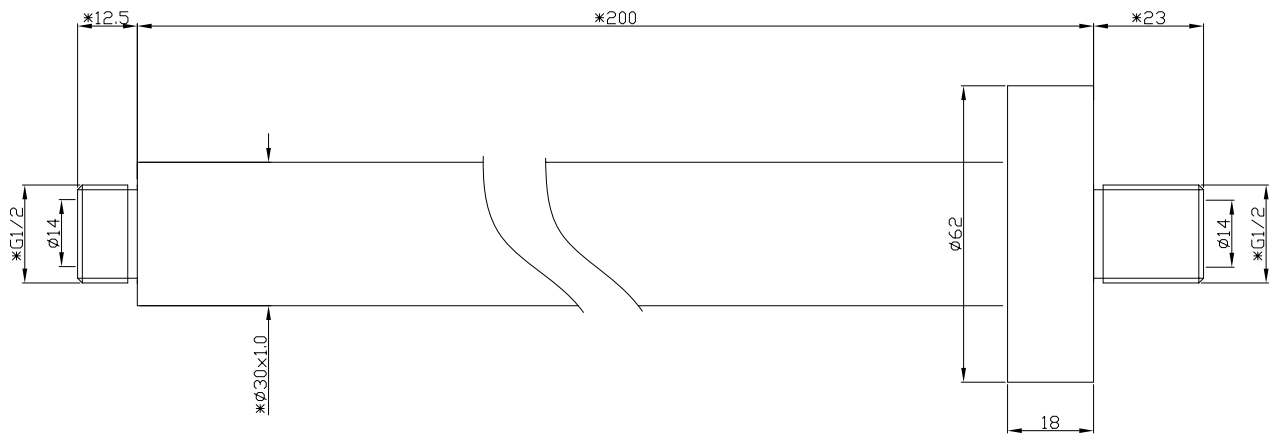

Copenhagen Bath

Roskildevej 394
DK-2610 Rødovre
ALV no.: DK32648622
IBAN: DK8190774584517404
Swift: SPNODK22
contact@copenhagenbath.com
www.copenhagenbath.com

Suihkuputki pyöreä katto

SKU: 60060019

Väri:

Kromi

Koko K/P/S:

3cm / 20cm / 3cm

Weight:

0.3kg netto

Suihkuputki pyöreä katto tiedot: