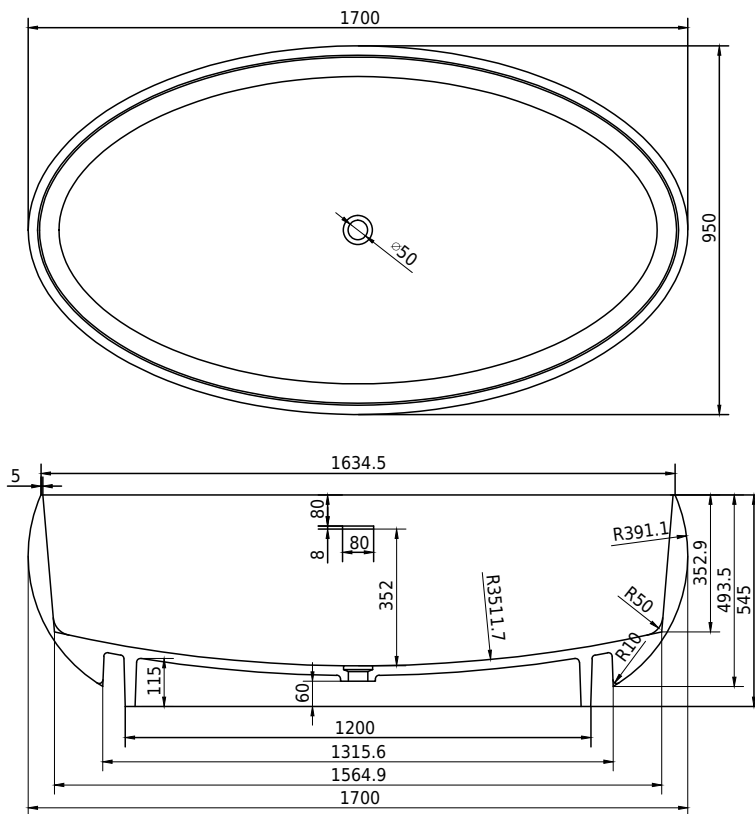

## Rosenborg amme

SKU: 40030035

|                    |                       |
|--------------------|-----------------------|
| <b>Väri:</b>       | Mattavalkoinen Acovi® |
| <b>Littraa:</b>    | 340 ylivuoto          |
| <b>Koko K/P/S:</b> | 55cm / 170cm / 95cm   |
| <b>Weight:</b>     | 185kg netto           |

### Rosenborg amme tiedot:

Please note that there may be a tolerance of  $\pm 5$ mm as all products are hand sanded.