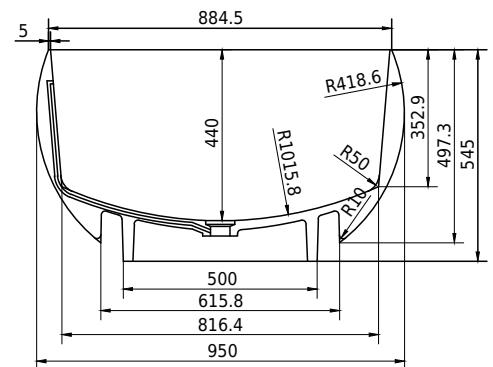

## Rosenborg amme

SKU: 40030035

|                    |                       |
|--------------------|-----------------------|
| <b>Väri:</b>       | Mattavalkoinen Acovi® |
| <b>Littraa:</b>    | 340 ylivuoto          |
| <b>Koko K/P/S:</b> | 55cm / 170cm / 95cm   |
| <b>Weight:</b>     | 185kg netto           |

### Rosenborg amme tiedot:

Please note that there may be a tolerance of  $\pm 5$ mm as all products are hand sanded.