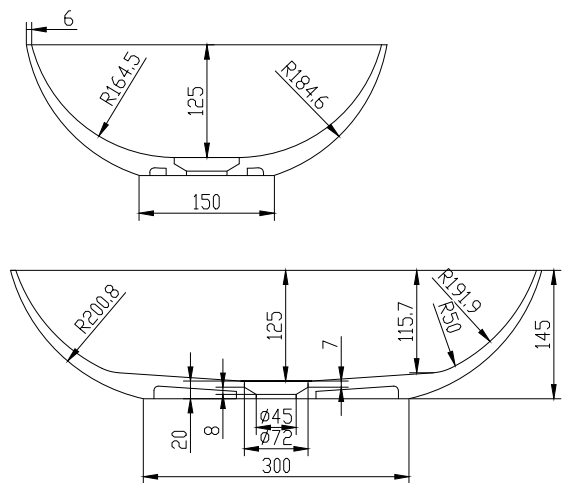

Copenhagen Bath

Roskildevej 394
DK-2610 Rødovre
ALV no.: DK32648622
IBAN: DK8190774584517404
Swift: SPNODK22
contact@copenhagenbath.com
www.copenhagenbath.com

Norsjö soikea pesuallas

SKU: 40010175

Väri: Mattavalkoinen Acovi®
Koko K/P/S: 14.5cm / 60cm / 40cm
Weight: 7kg netto

Norsjö soikea pesuallas tiedot: