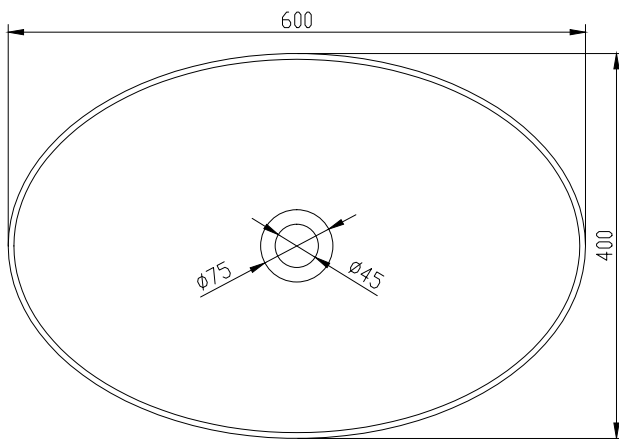

Copenhagen Bath

Roskildevej 394
DK-2610 Rødovre
ALV no.: DK32648622
IBAN: DK8190774584517404
Swift: SPNODK22
contact@copenhagenbath.com
www.copenhagenbath.com

Norsjö soikea pesuallas

SKU: 40010175

Väri: Mattavalkoinen Acovi®
Koko K/P/S: 14.5cm / 60cm / 40cm
Weight: 7kg netto

Norsjö soikea pesuallas tiedot: