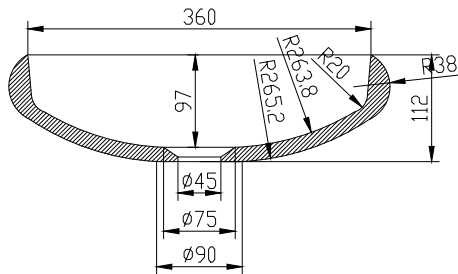

Copenhagen Bath

Roskildevej 394
DK-2610 Rødovre
ALV no.: DK32648622
IBAN: DK8190774584517404
Swift: SPNODK22
contact@copenhagenbath.com
www.copenhagenbath.com

Rosenborg 40 neliskulmainen pesuallas

SKU: 40010176

ø65mm hole for countertop

Väri: Mattavalkoinen Acovi®
Koko K/P/S: 11.2cm / 40cm / 40cm
Weight: 7kg netto

Rosenborg 40 neliskulmainen pesuallas tiedot: