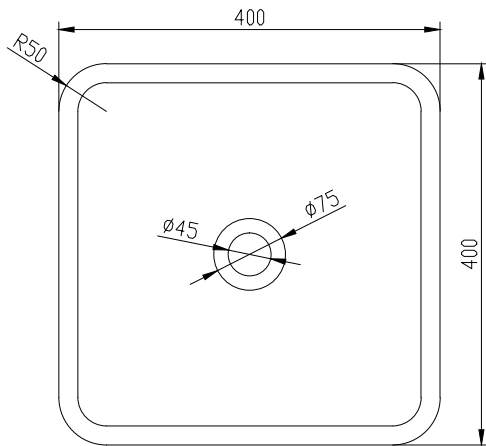

Copenhagen Bath

Roskildevej 394
DK-2610 Rødovre
ALV no.: DK32648622
IBAN: DK8190774584517404
Swift: SPNODK22
contact@copenhagenbath.com
www.copenhagenbath.com

Rosenborg 40 neliskulmainen pesuallas

SKU: 40010176

ø65mm hole for countertop

Väri: Mattavalkoinen Acovi®
Koko K/P/S: 11.2cm / 40cm / 40cm
Weight: 7kg netto

Rosenborg 40 neliskulmainen pesuallas tiedot: