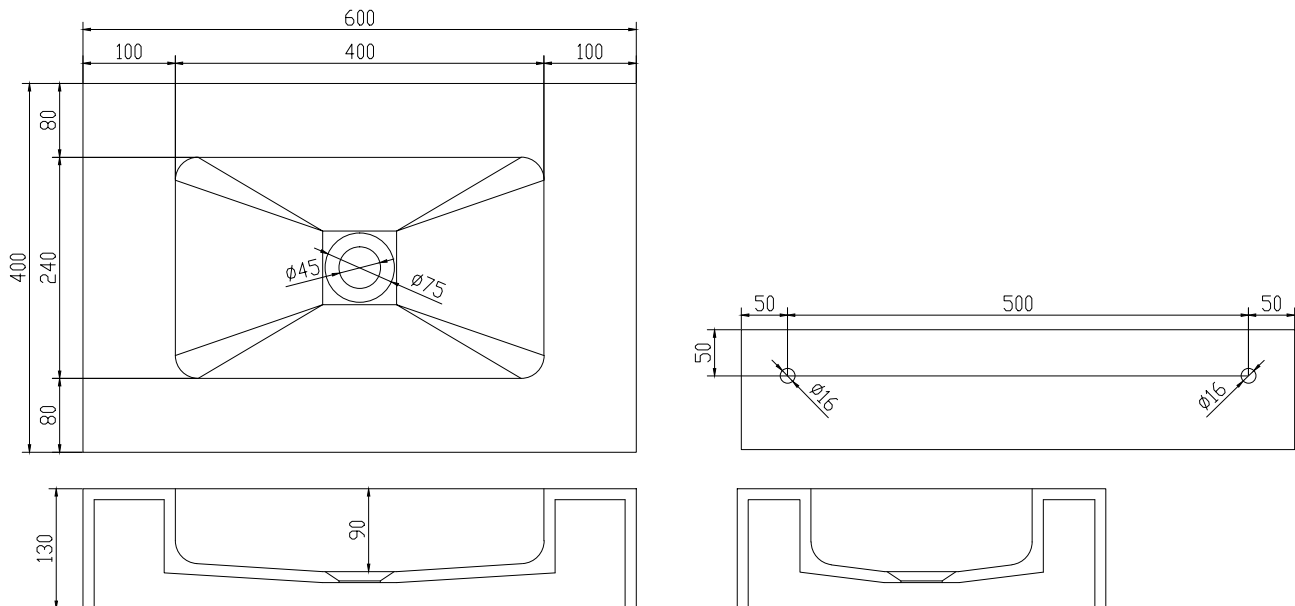

Copenhagen Bath

Roskildevej 394
DK-2610 Rødovre
ALV no.: DK32648622
IBAN: DK8190774584517404
Swift: SPNODK22
contact@copenhagenbath.com
www.copenhagenbath.com

Furesø 60 pesuallas

SKU: 40010178

Väri: Mattavalkoinen Acovi®
Koko K/P/S: 13cm / 60cm / 40cm
Weight: 13.88kg netto

Furesø 60 pesuallas tiedot:

Kaikki pesuallaat toimitetaan ilman hanareikää. Pora hanareiän poraamiseen toimitetaan pyydettäessä.