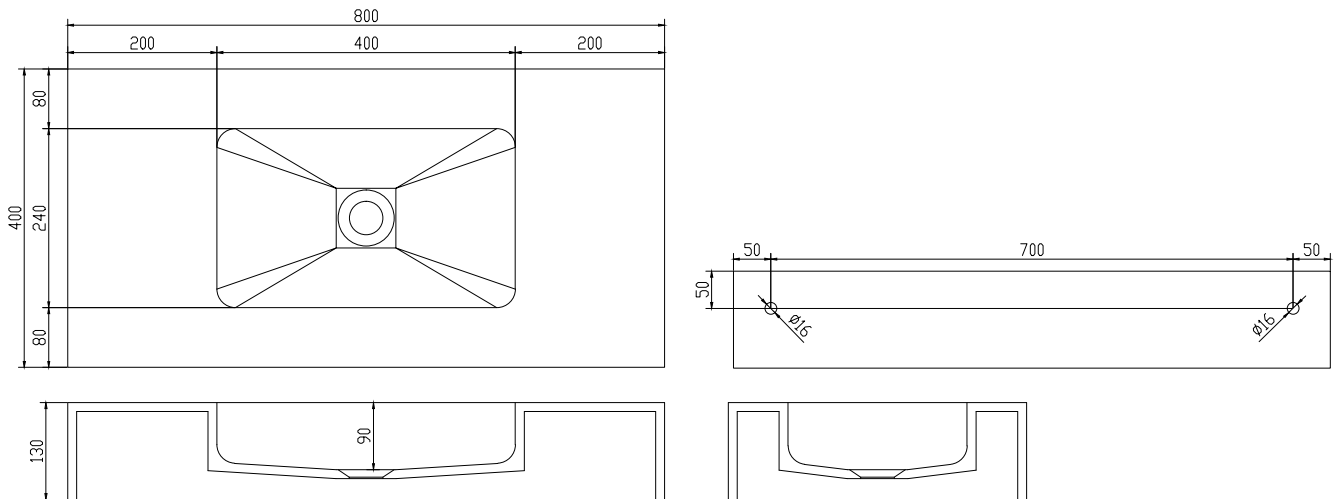

Copenhagen Bath

Roskildevej 394
DK-2610 Rødovre
ALV no.: DK32648622
IBAN: DK8190774584517404
Swift: SPNODK22
contact@copenhagenbath.com
www.copenhagenbath.com

Furesø 80 pesuallas

SKU: 40010179

Väri: Mattavalkoinen Acovi®
Koko K/P/S: 13cm / 80cm / 40cm
Weight: 15.4kg netto

Furesø 80 pesuallas tiedot:

Kaikki pesuallaat toimitetaan ilman hanareikää. Pora hanareiän poraamiseen toimitetaan pyydettäessä.