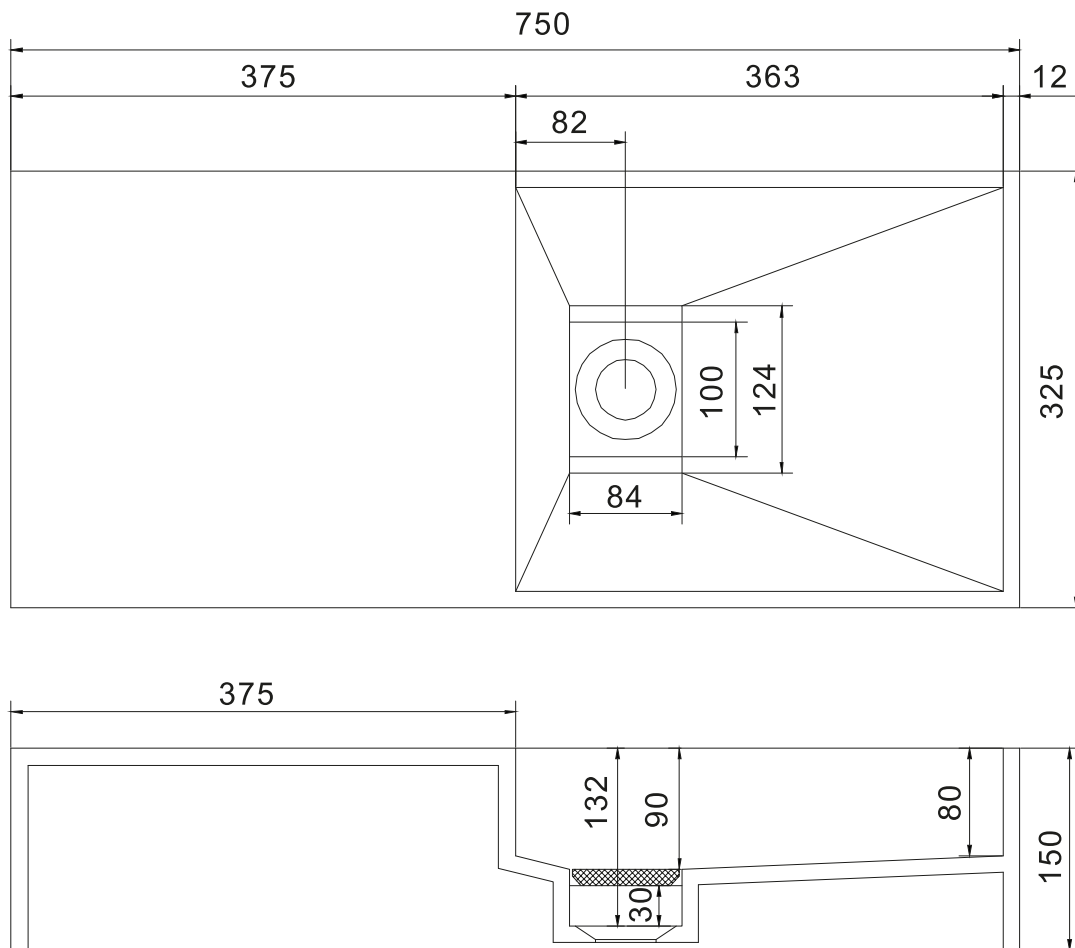

Copenhagen Bath

Roskildevej 394
DK-2610 Rødovre
ALV no.: DK32648622
IBAN: DK8190774584517404
Swift: SPNODK22
contact@copenhagenbath.com
www.copenhagenbath.com

Nordland 75 pesuallas

SKU: 40010038

Väri: Mattavalkoinen Acovi®
Koko K/P/S: 15cm / 75cm / 32.5cm
Weight: 15kg netto

Nordland 75 pesuallas tiedot:

Kaikki pesuallaat toimitetaan ilman hanareikää. Pora hanareiän poraamiseen toimitetaan pyydettyessä.