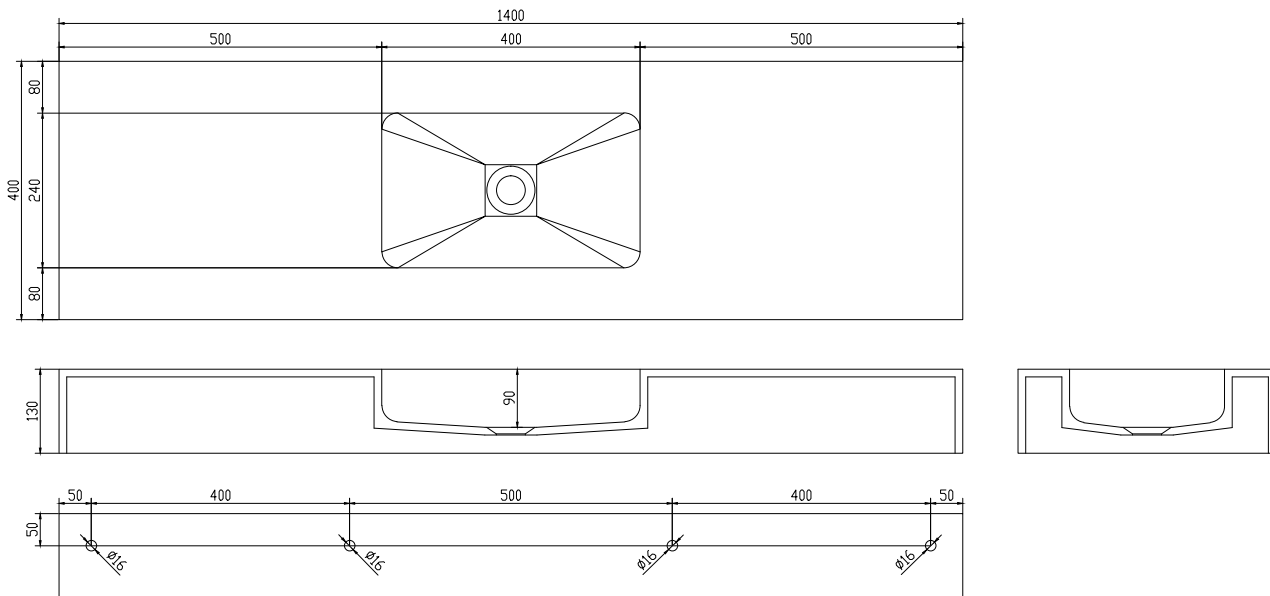

Copenhagen Bath

Roskildevej 394
DK-2610 Rødovre
ALV no.: DK32648622
IBAN: DK8190774584517404
Swift: SPNODK22
contact@copenhagenbath.com
www.copenhagenbath.com

Furesø 140 pesuallas

SKU: 40010180

Väri: Mattavalkoinen Acovi®
Koko K/P/S: 13cm / 140cm / 40cm
Weight: 25.36kg netto

Furesø 140 pesuallas tiedot:

Kaikki pesualtaat toimitetaan ilman hanareikää. Pora hanareiän poraamiseen toimitetaan pyydettäessä.