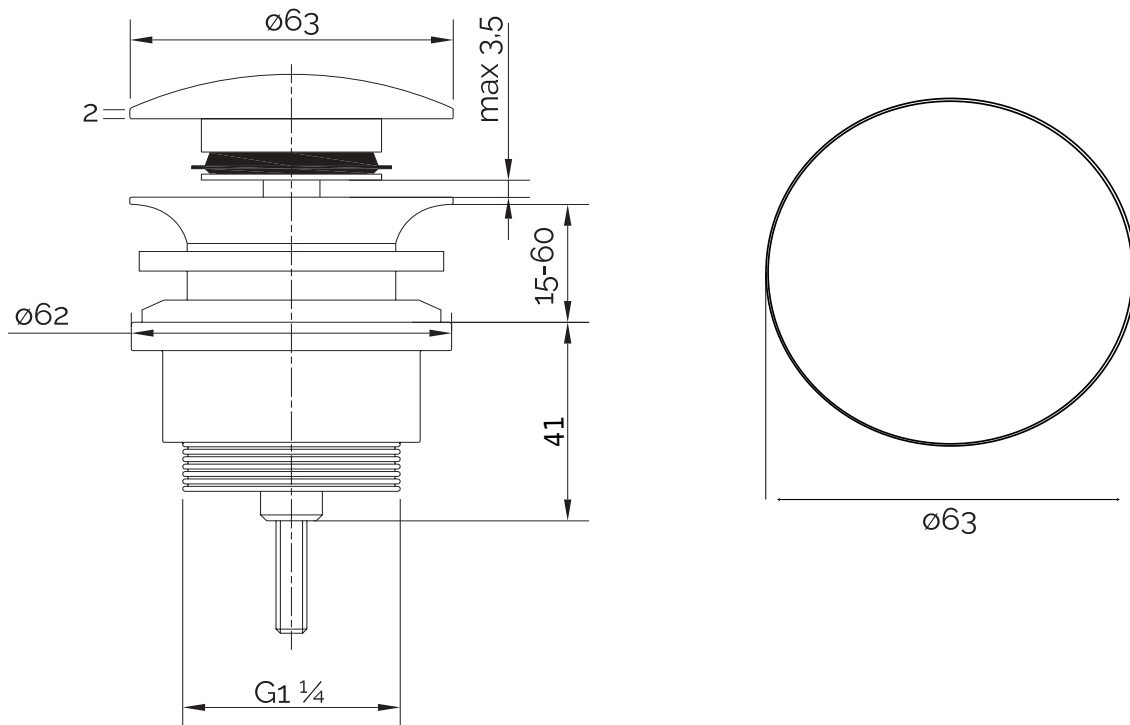

Copenhagen Bath

Roskildevej 394
DK-2610 Rødovre
ALV no.: DK32648622
IBAN: DK8190774584517404
Swift: SPNODK22
contact@copenhagenbath.com
www.copenhagenbath.com

Pohjaventtiili Acovi pyöreä

SKU: 40040030

Väri:	Mattavalkoinen Acovi®
Koko K/P/S:	7cm / 6.5cm / 6.5cm
Weight:	0.3kg netto

Pohjaventtiili Acovi pyöreä tiedot: